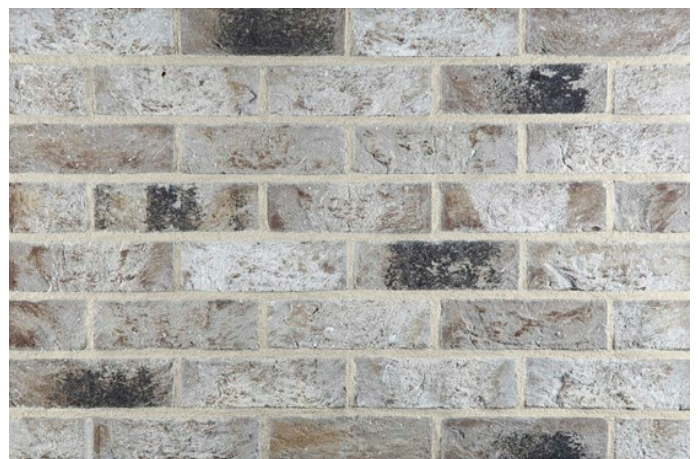

K666R

Artikel Nr.: K666R

Farbe: grau braun weiß Kohlebrandt

Format: WDF 210x20x65mm

Bedarf: ca.56 Stück/qm

Klinker-Zentrale®

<https://www.klinker.de/produkte/klinkerriemchen/santo/k666r/>

Wir sind für Sie da!

Mo - Fr 08 - 18 Uhr, Sa 09 - 13 Uhr

Tel.: +49 2297 / 9 11 00

Fugenfarben

Anthrazit

Beige-weiß

Dunkelgrau

Grau

Mittelgrau