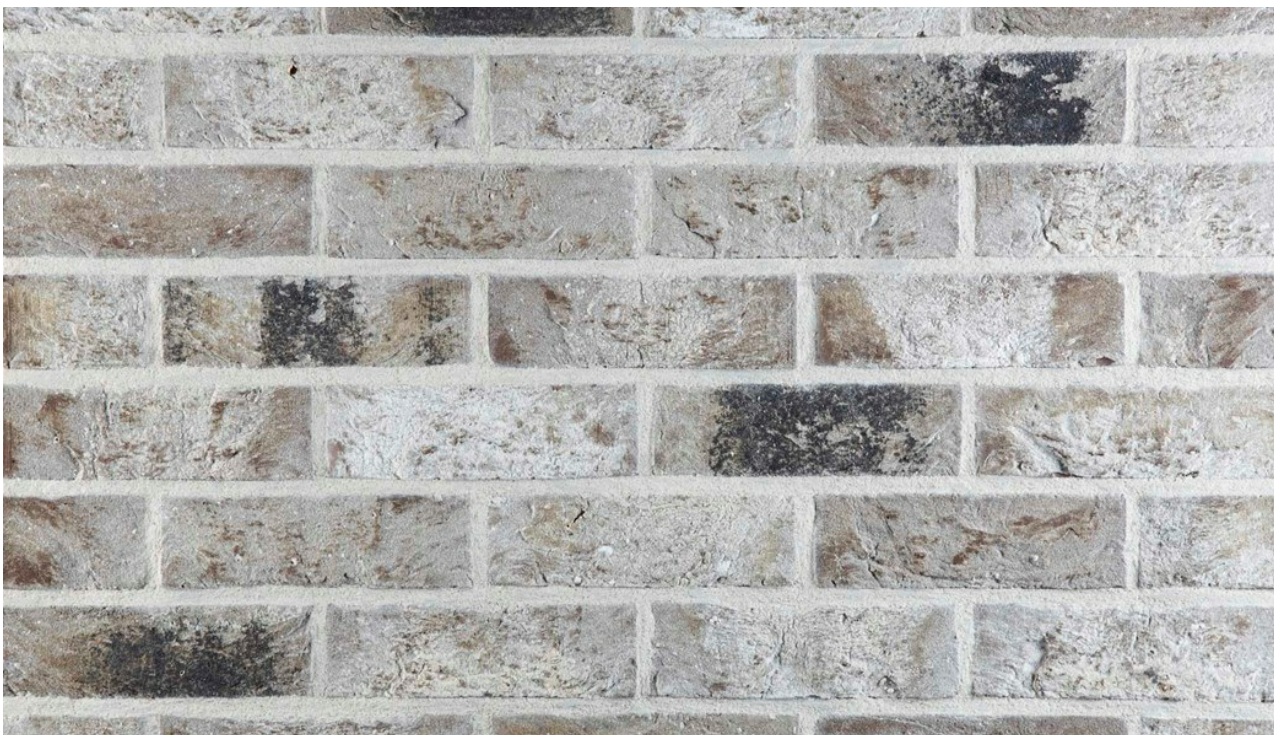

K666

Artikel Nr. K666

Handform Verblender

Format: WDF ca.210x100x65 mm (LxBxH)

Bedarf: ca.56 Stück/qm

Paletteninhalt: 620 Stück = 11,07 m²

Klinker-Zentrale®
Schweiz AG

<https://www.klinker.ch/produkte/fassadenklinker/handform/k666/>

Wir sind für Sie da!

Mo - Do 07.30 - 16.30 Uhr, Fr 07.30 - 13.30 Uhr

Tel.: 0041-43 53 53 091