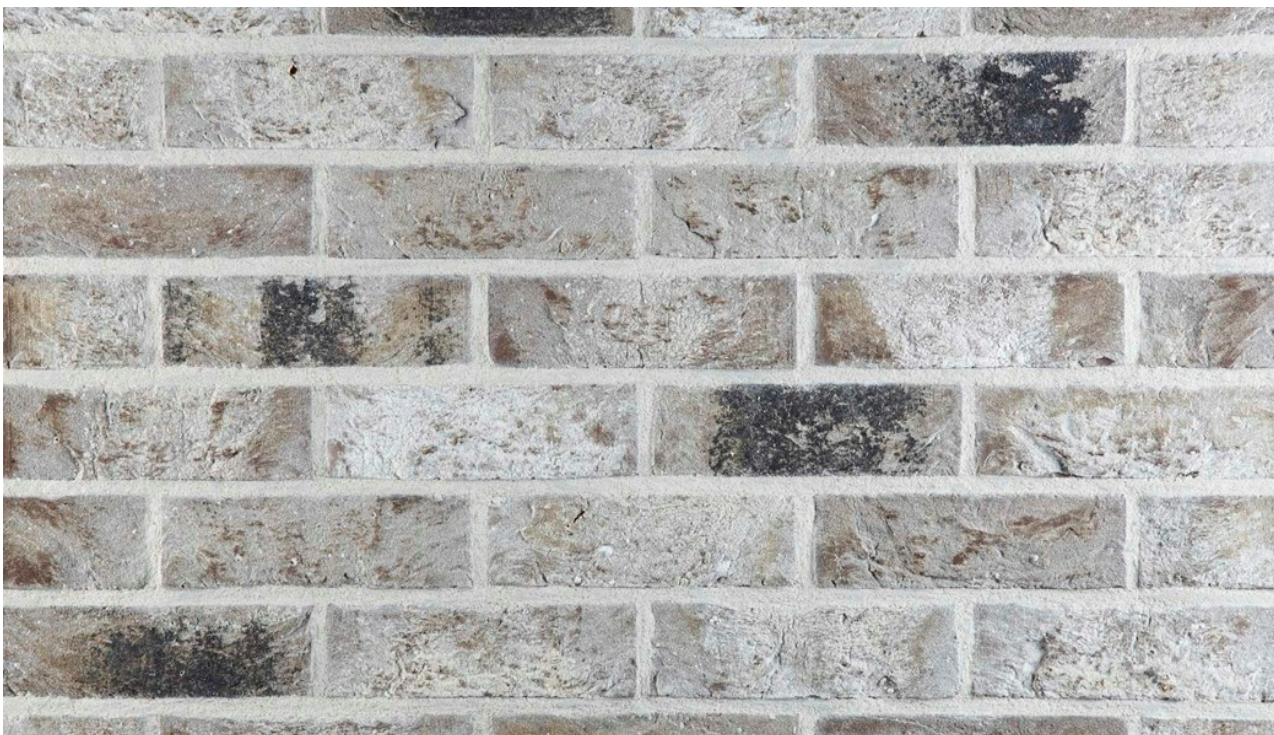

K666

Artikel Nr. K666

Handform Verblender

Format: WDF ca.210x100x65 mm (LxBxH)

Bedarf: ca.56 Stück/qm

Paletteninhalt: 620 Stück = 11,07 m²

<https://www.klinker.de/produkte/fassadenklinker/handform/k666/>

Klinker-Zentrale®

Wir sind für Sie da!

Mo - Fr 08 - 18 Uhr, Sa 09 - 13 Uhr

Tel.: +49 2297 / 9 11 00