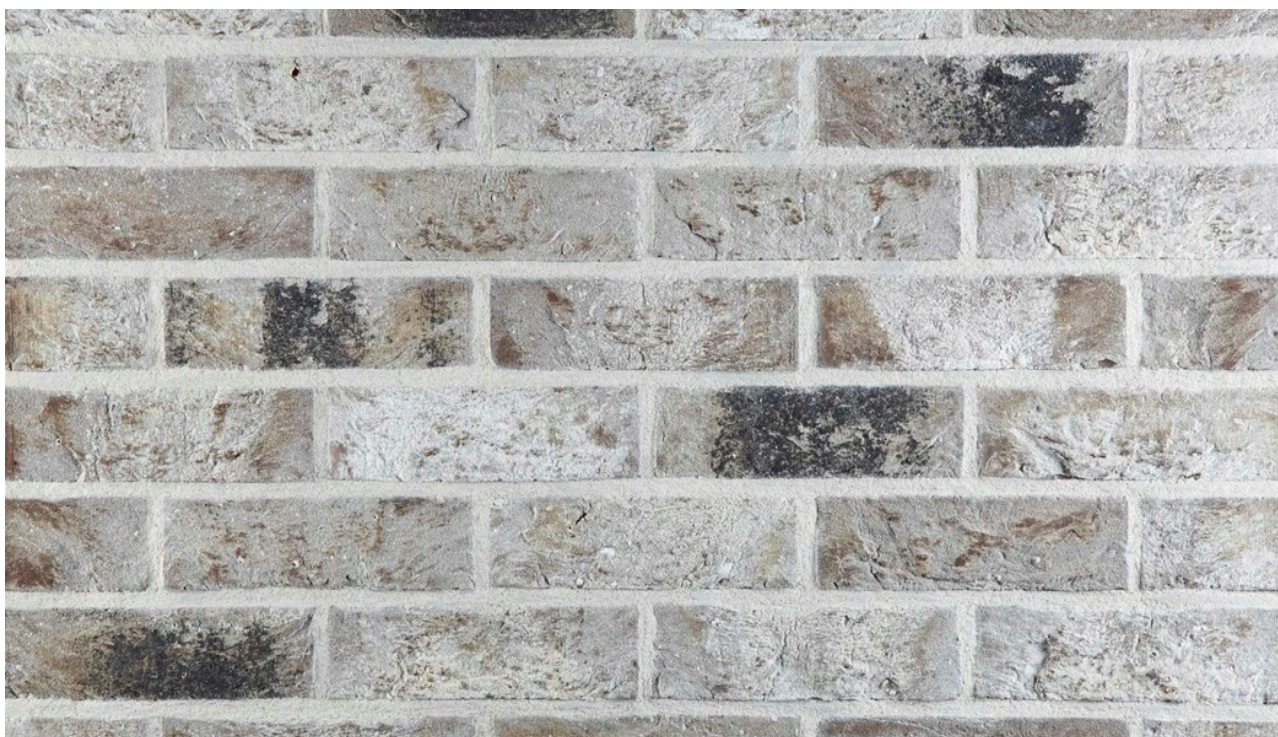

K666

Artikel Nr. K666

Handform Verblender

Format: WDF ca.210x100x65 mm (LxBxH)

Bedarf: ca.56 Stück/qm

Paletteninhalt: 620 Stück = 11,07 m²

<https://www.klinker.de/produkte/fassadenklinker/handform/k666/>

Wir sind für Sie da!

Mo - Fr 08 - 18 Uhr, Sa 09 - 13 Uhr

Tel.: +49 2297 / 9 11 00