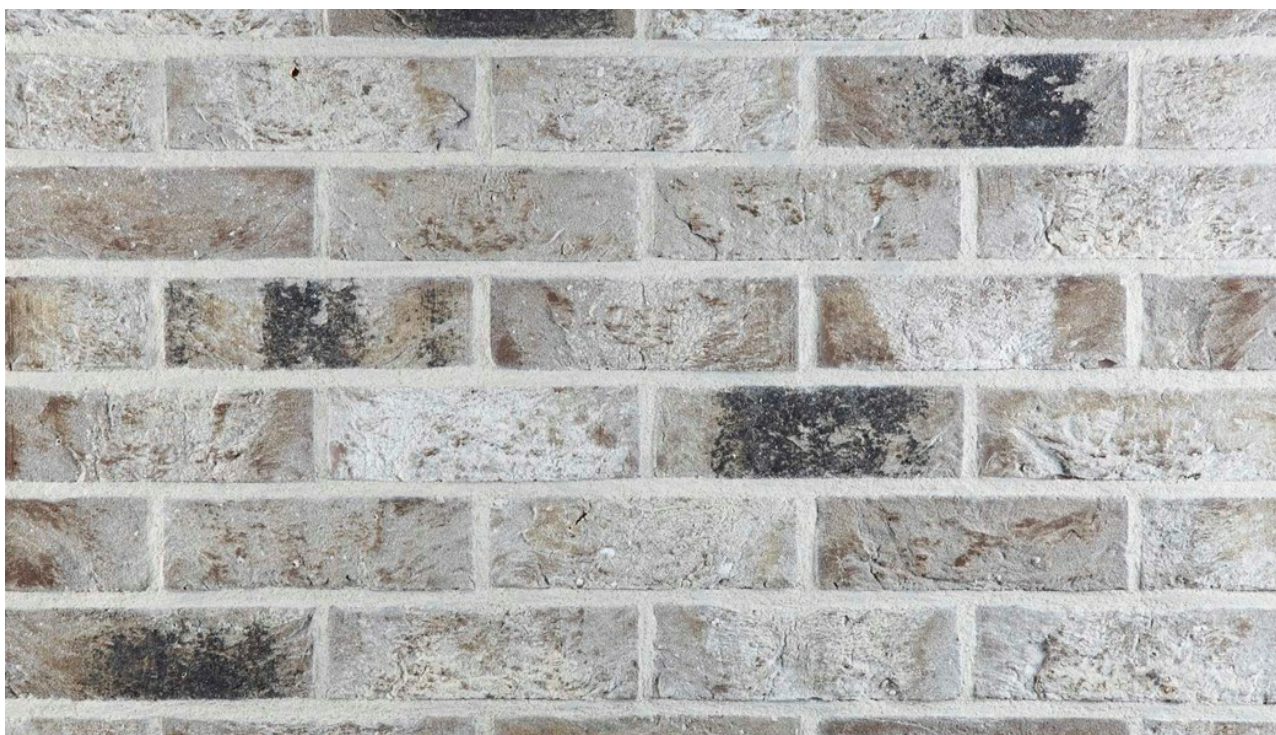

K666

Artikel Nr. K666

Handform Verblender

Format: WDF ca.210x100x65 mm (LxBxH)

Bedarf: ca.56 Stück/qm

Paletteninhalt: 620 Stück = 11,07 m²

<https://www.klinker.de/produkte/fassadenklinker/handform/k666/>

Wir sind für Sie da!

Mo - Fr 08 - 18 Uhr, Sa 09 - 13 Uhr

Tel.: +49 2297 / 9 11 00