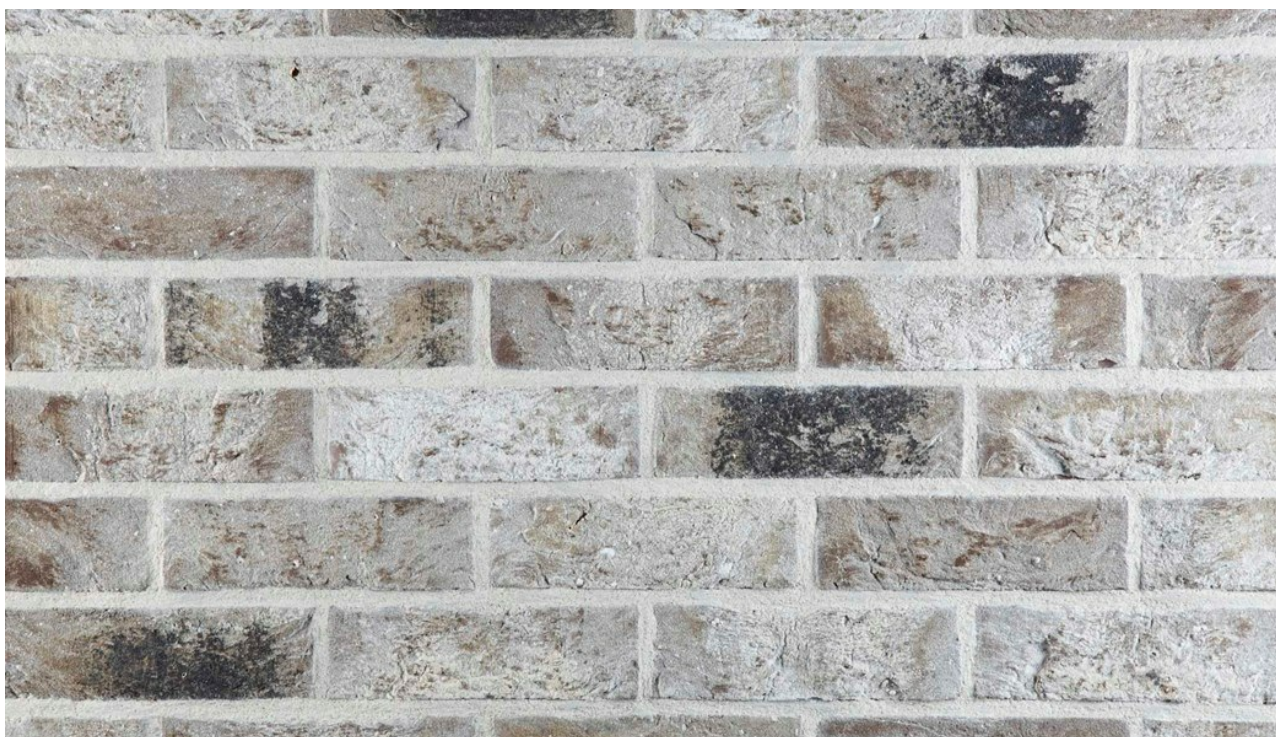

K666

Artikel Nr. K666

Handform Verblender

Format: WDF ca.210x100x65 mm (LxBxH)

Bedarf: ca.56 Stück/qm

Paletteninhalt: 620 Stück = 11,07 m²

Klinker-Zentrale®
Schweiz AG

<https://www.klinker.ch/produkte/fassadenklinker/handform/k666/>

Wir sind für Sie da!

Mo - Do 07.30 - 16.30 Uhr, Fr 07.30 - 13.30 Uhr

Tel.: 0041-43 53 53 091