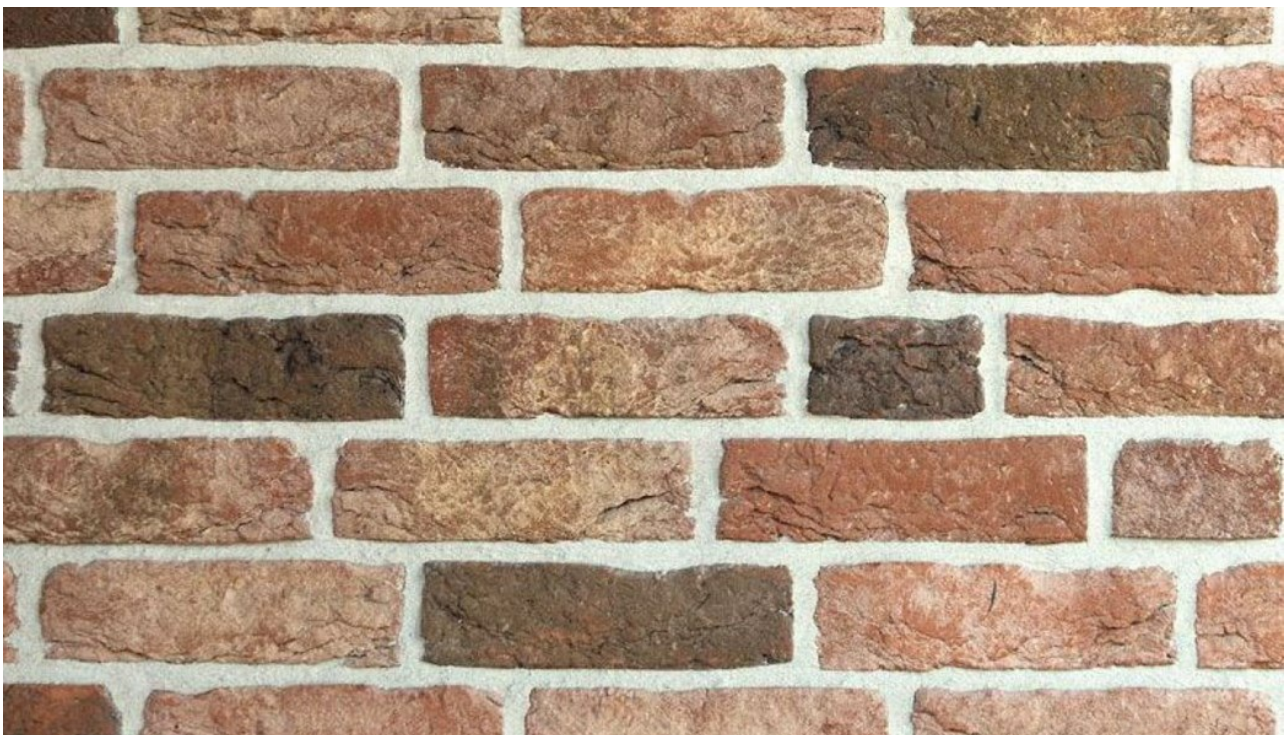

K817

Artikel Nr. K817

Handform Verblender

Format: NF 240x115x71 mm (LxBxH)

Bedarf: ca.48 Stück/qm

Paletteninhalt: 508 Stück = 10,58 m²

<https://www.klinker.de/produkte/fassadenklinker/handform/k817/>

Klinker-Zentrale®

Wir sind für Sie da!

Mo - Fr 08 - 18 Uhr, Sa 09 - 13 Uhr

Tel.: +49 2297 / 9 11 00