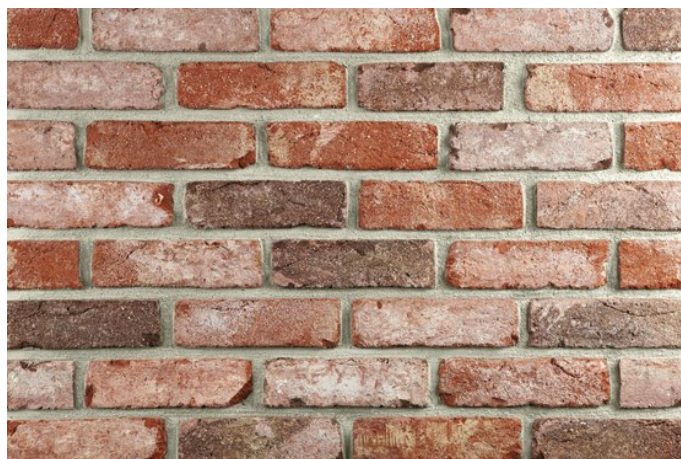

Beige-weiss