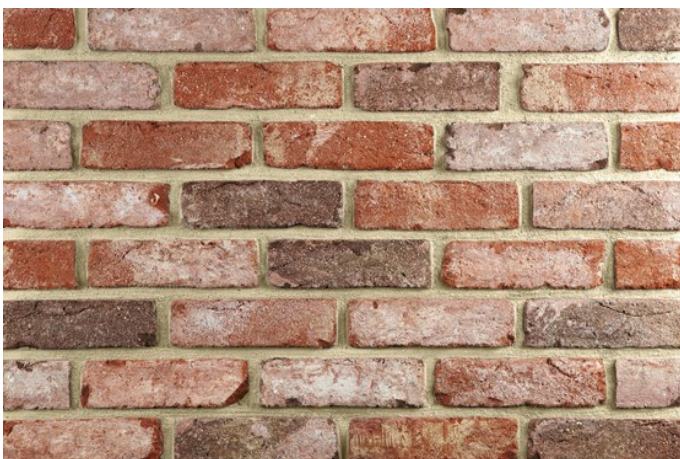

# K820R

Artikel Nr.: K820R

Farbe: rotbunt

Format: WDF 210x20x65mm

Bedarf: ca.56 Stück/qm

<https://www.klinker.de/produkte/klinkerriemchen/retro91/k820r/>

Wir sind für Sie da!

Mo - Fr 08 - 18 Uhr, Sa 09 - 13 Uhr

## Fugenfarben

Beige

Beige-weiss

Dunkelgrau

Hellgrau