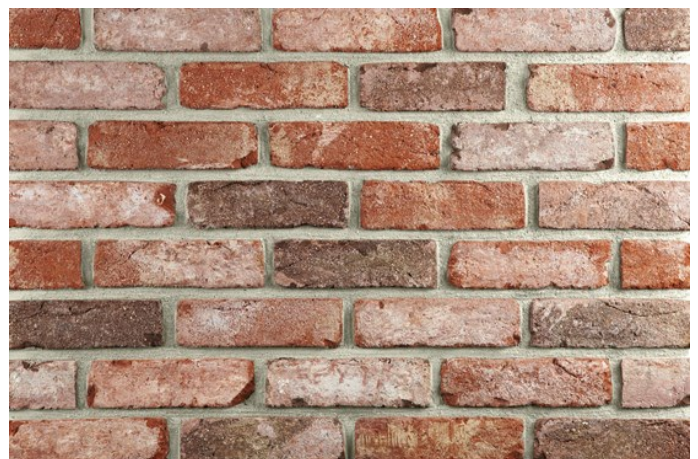

# K820R

---

Artikel Nr.: K820R

Farbe: rotbunt

Format: WDF 210x20x65mm

Bedarf: ca.56 Stück/qm

<https://www.klinker.de/produkte/klinkerriemchen/retro91/k820r/>

Wir sind für Sie da!

## Fugenfarben

---

Beige

Beige-weiss

Dunkelgrau

Hellgrau