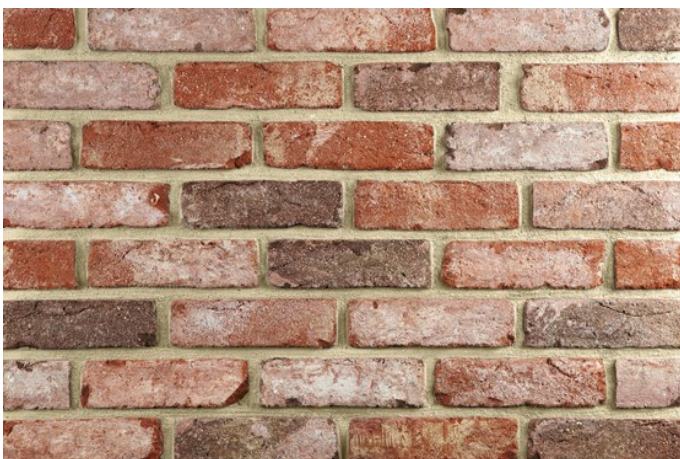

Fugenfarben

Beige