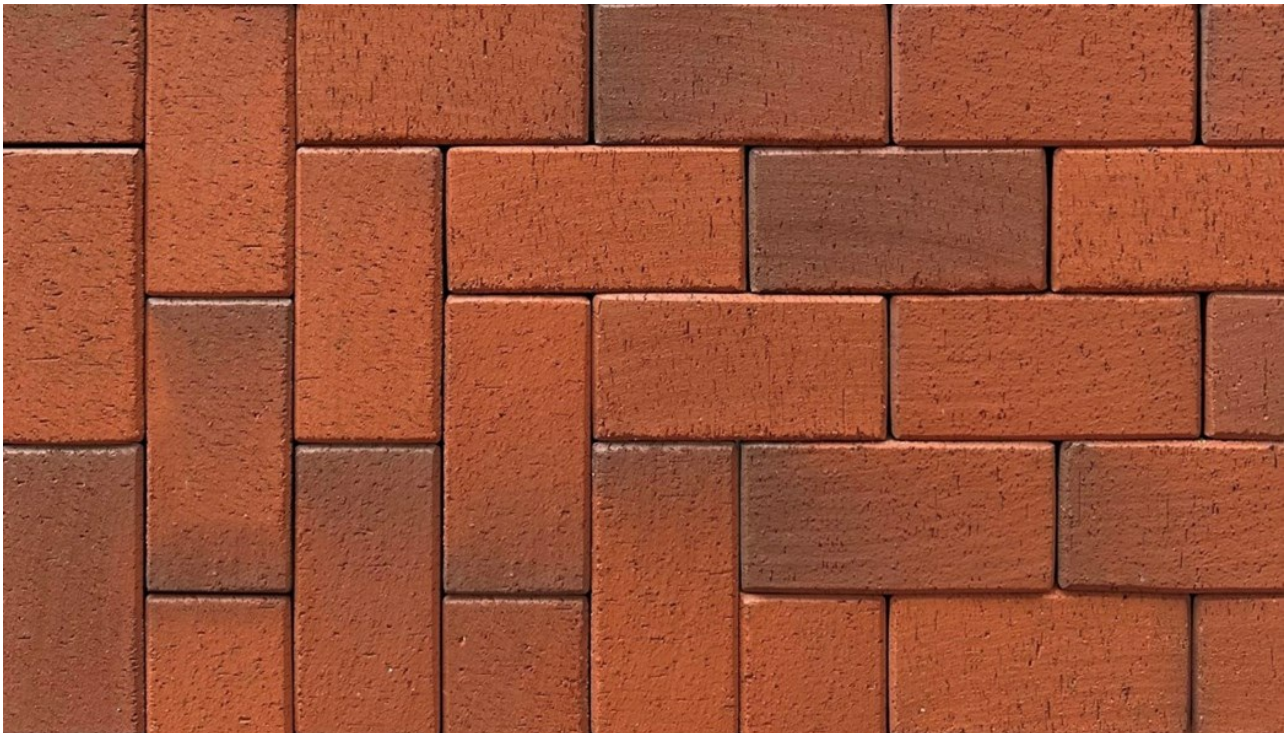

PK1090

Artikelnr.: PK1090

Farbe: rotbunt geflammt

Abmessung: 200x100x52 mm (LxBxH)

Bedarf: ca.48 Stück/qm

Paletteninhalt: 665 Stück = 13,85 m²

auf Palette in Folie verpackt.

<https://www.klinker.de/produkte/pflasterklinker/pk1090/>

Wir sind für Sie da!

Mo - Fr 08 - 18 Uhr, Sa 09 - 13 Uhr

Tel.: +49 2297 / 9 11 00