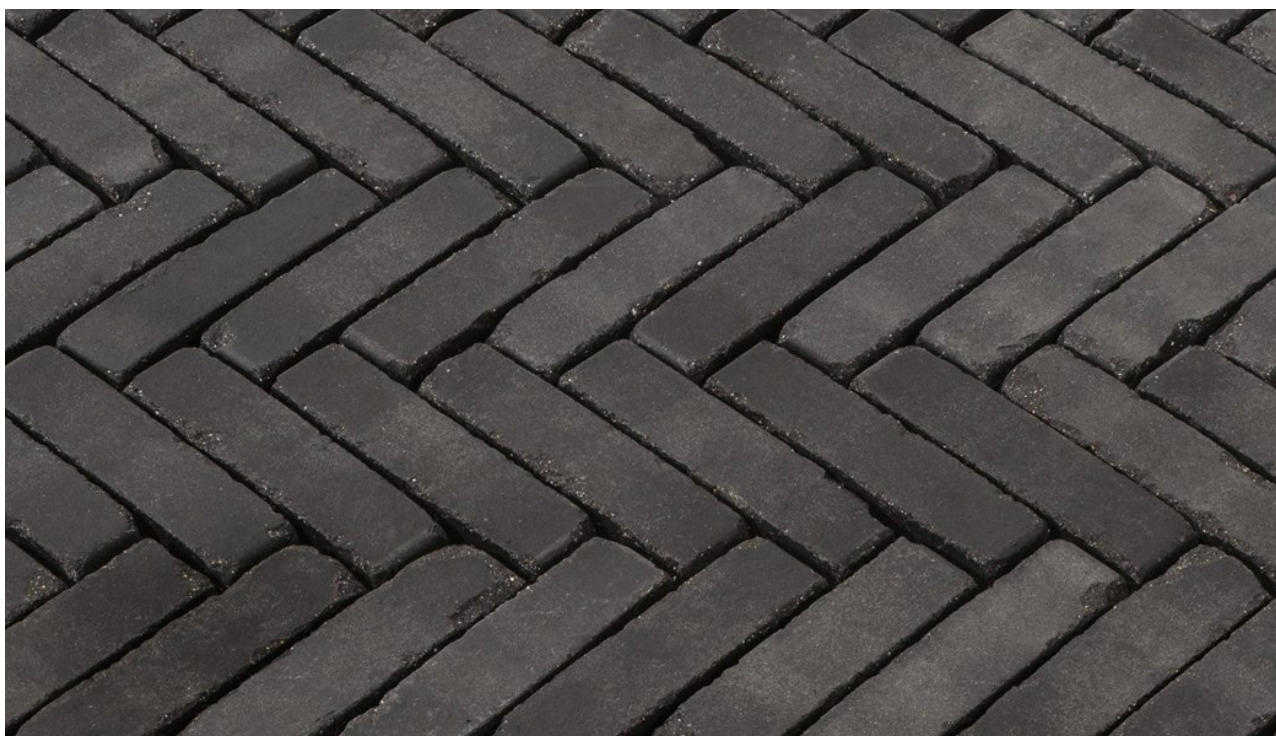

PK130

Artikelnr.: PK130

Farbe: schwarz nuanciert gerumpelt

Abmessung: ca. 204x50x60mm (LxBxH)

Bedarf: ca.96 Stück/qm

Paletteninhalt: 1000 Stück = 10,41 m²

auf Palette in Folie verpackt.

<https://www.klinker.ch/produkte/pflasterklinker/pk130/>

Wir sind für Sie da!

Mo - Do 07.30 - 16.30 Uhr, Fr 07.30 - 13.30 Uhr

Tel.: 0041-43 53 53 091