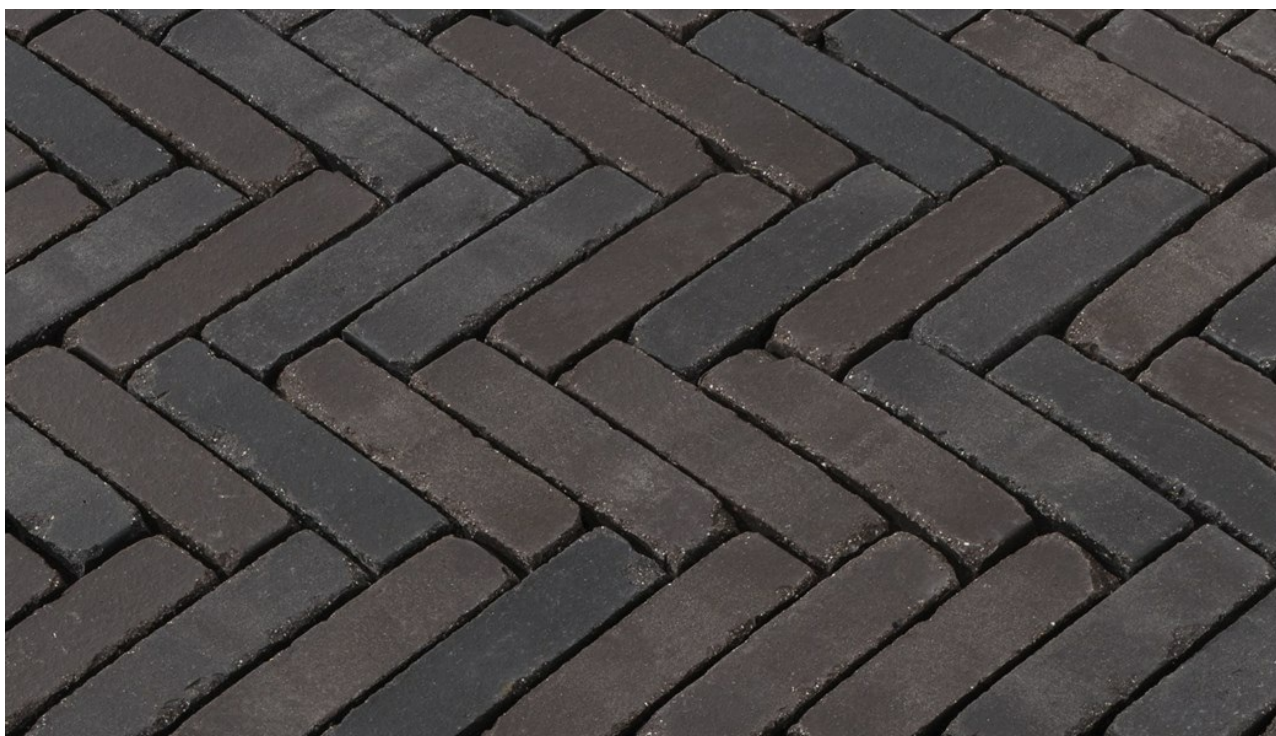

PK132

Artikelnr.: PK132

Farbe: schwarz braun nuanciert

Abmessung: 204x50x60mm (LxBxH)

Bedarf: ca.96 Stück/qm

Paletteninhalt: 1000 Stück = 10,41 m²

auf Palette in Folie verpackt.

<https://www.klinker.de/produkte/pflasterklinker/pk132/>

Wir sind für Sie da!

Mo - Fr 08 - 18 Uhr, Sa 09 - 13 Uhr

Tel.: +49 2297 / 9 11 00