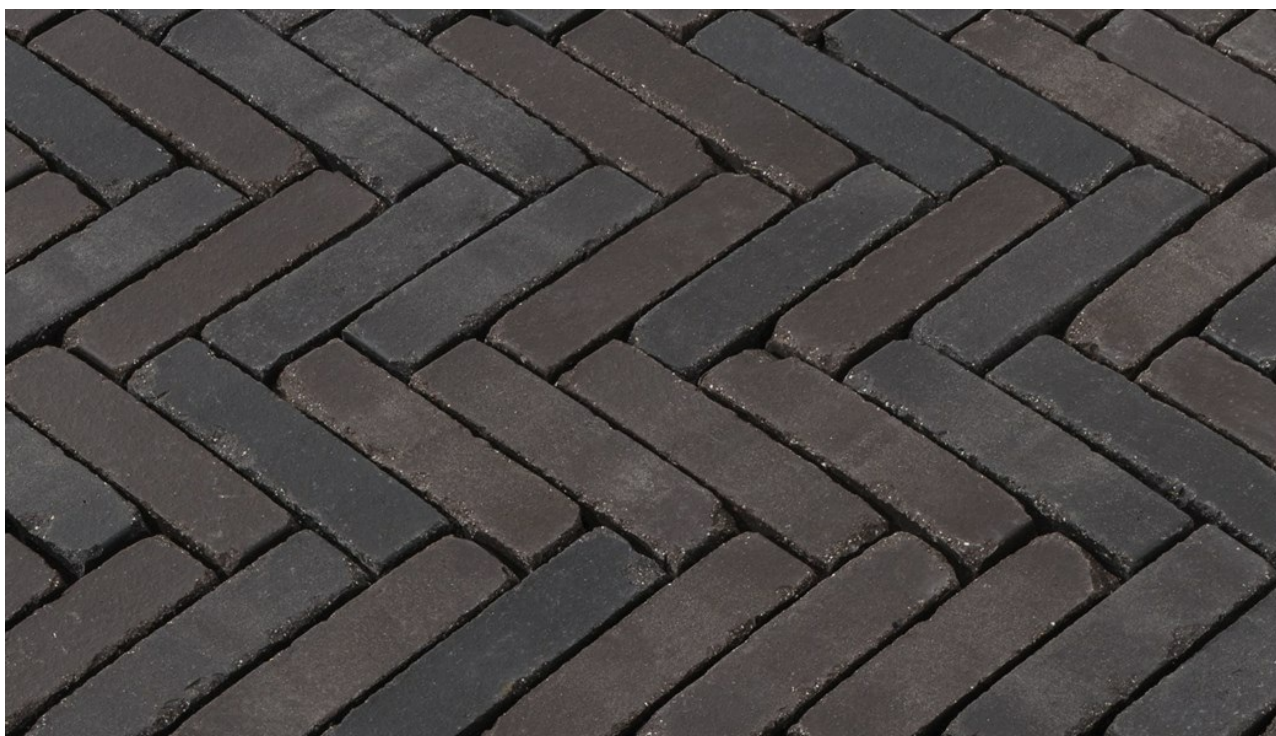

PK132

Artikelnr.: PK132

Farbe: schwarz braun nuanciert

Abmessung: 204x50x60mm (LxBxH)

Bedarf: ca.96 Stück/qm

Paletteninhalt: 1000 Stück = 10,41 m²
auf Palette in Folie verpackt.

Klinker-Zentrale®
Schweiz AG

<https://www.klinker.ch/produkte/pflasterklinker/pk132/>

Wir sind für Sie da!

Mo - Do 07.30 - 16.30 Uhr, Fr 07.30 - 13.30 Uhr

Tel.: 0041-43 53 53 091