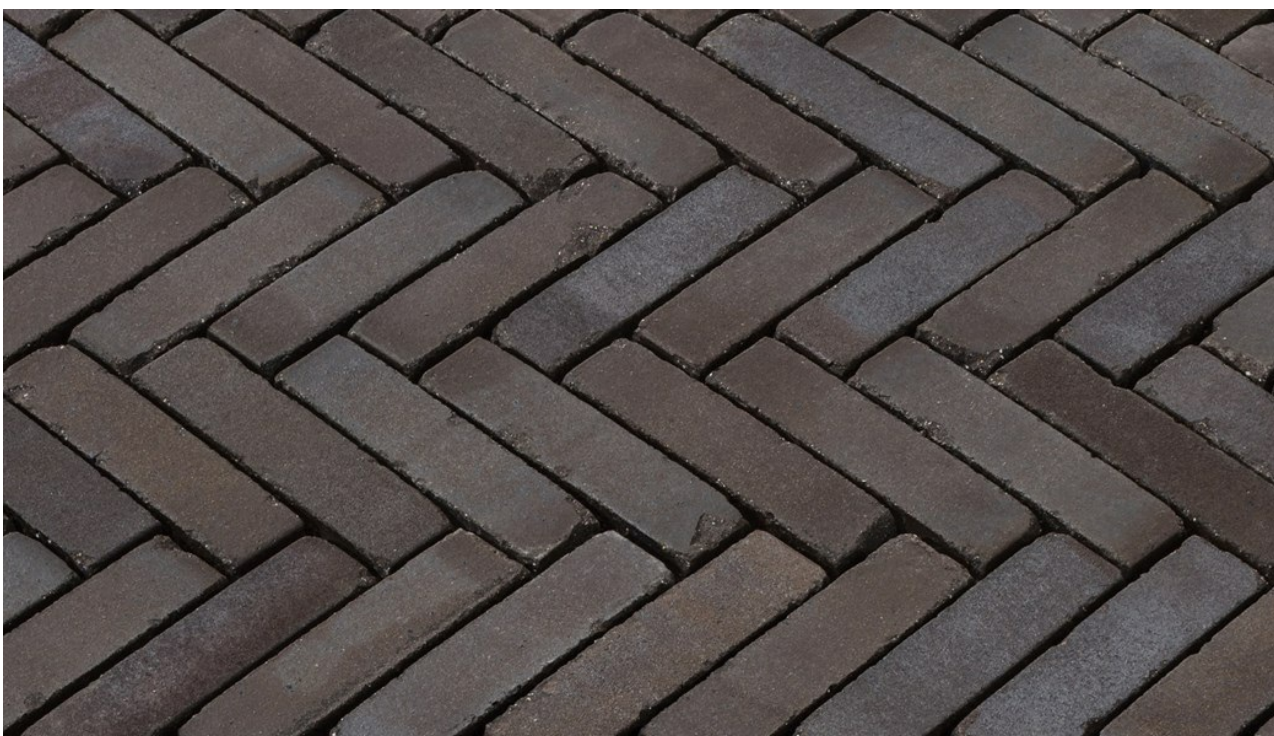

PK136

Artikelnr.: PK136

Farbe: braun blau schwarz nuanciert

Abmessung: 204x50x60mm (LxBxH)

Bedarf: ca.96 Stück/qm

Paletteninhalt: 1000 Stück = 10,41 m²
auf Palette in Folie verpackt.

Klinker-Zentrale®
Schweiz AG

Wir sind für Sie da!

Mo - Do 07.30 - 16.30 Uhr, Fr 07.30 - 13.30 Uhr

Tel.: 0041-43 53 53 091

<https://www.klinker.ch/produkte/pflasterklinker/pk136/>