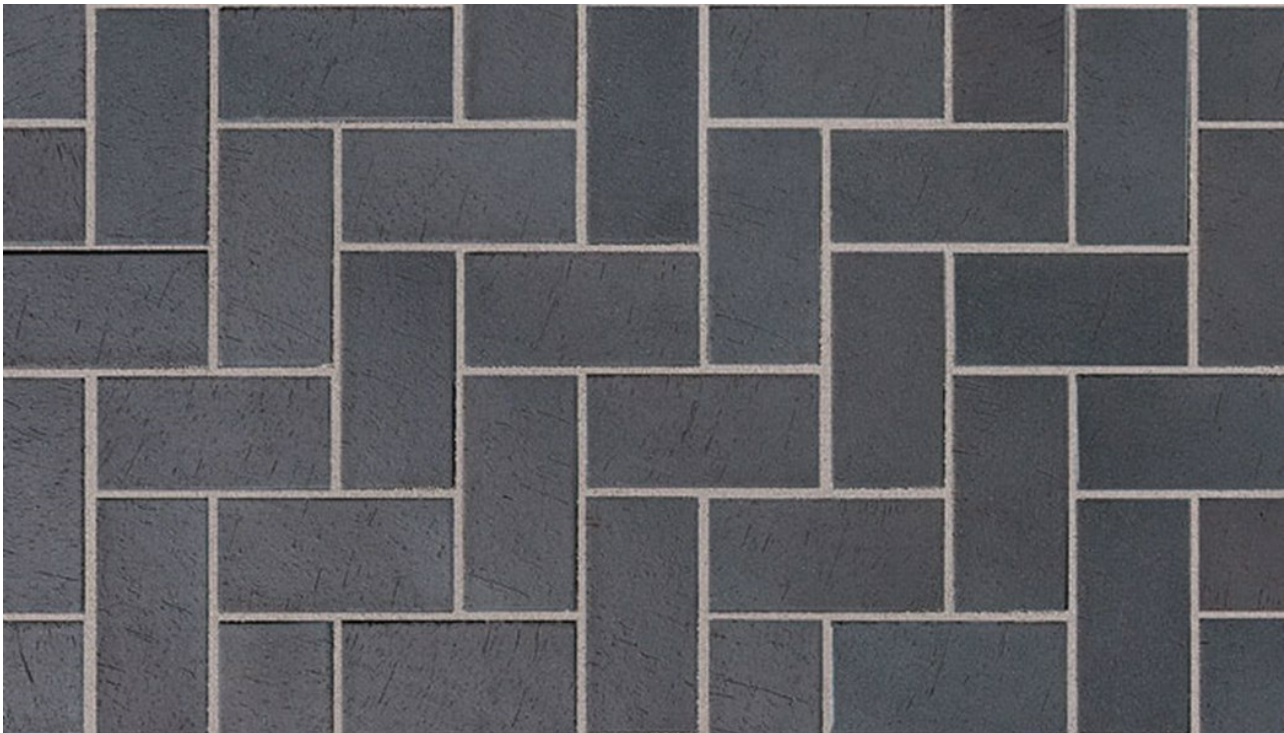

PK140

Artikelnr.: PK140

Farbe: blau anthrazit

Abmessung: 200x100x52 mm (LxBxH)

Bedarf: ca.48 Stück/qm

Paletteninhalt: 540 Stück = 11,25 m²
auf Palette in Folie verpackt.

<https://www.klinker.de/produkte/pflasterklinker/pk140/>

Wir sind für Sie da!

Mo - Fr 08 - 18 Uhr, Sa 09 - 13 Uhr

Tel.: +49 2297 / 9 11 00