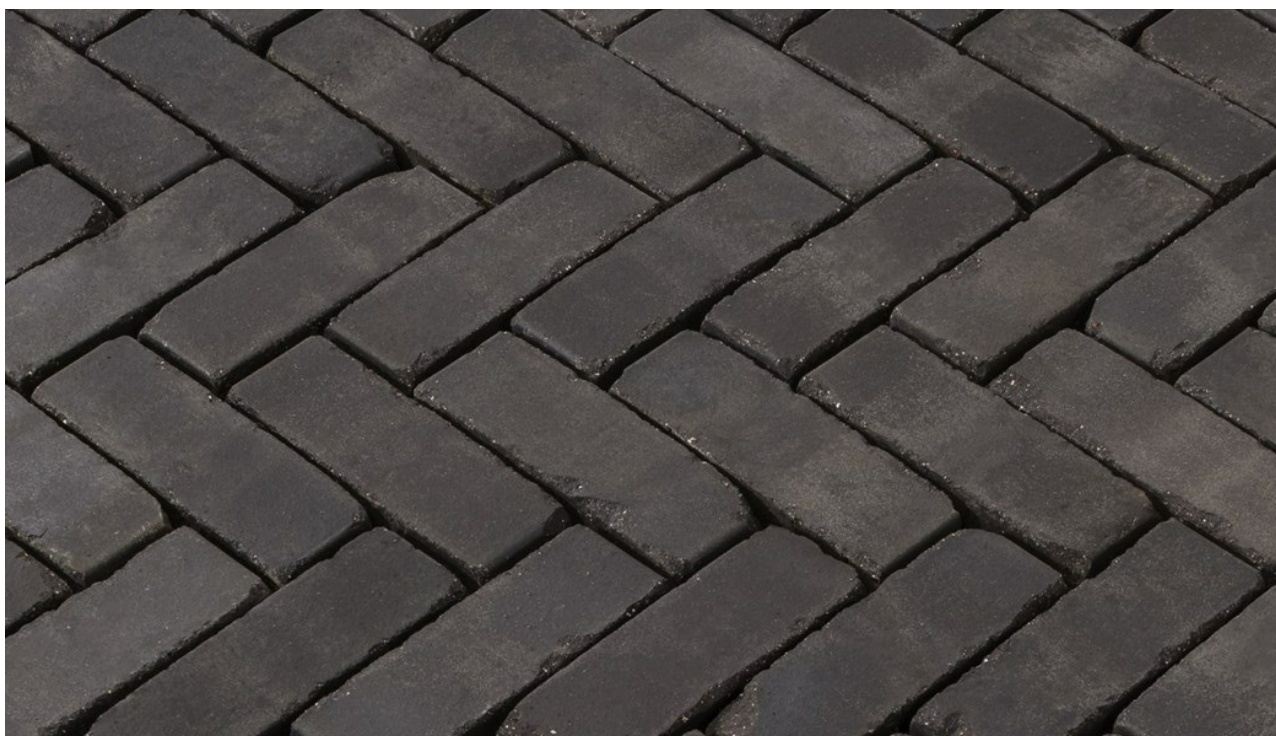

PK142

Artikelnr.: PK142

Farbe: schwarz silbersand nuanciert

Abmessung: 204x67x60mm (LxBxH)

Bedarf: ca.73 Stück/qm

Paletteninhalt: 765 Stück = 10,47 m²

auf Palette in Folie verpackt.

<https://www.klinker.ch/produkte/pflasterklinker/pk142/>

Wir sind für Sie da!

Mo - Do 07.30 - 16.30 Uhr, Fr 07.30 - 13.30 Uhr

Tel.: 0041-43 53 53 091