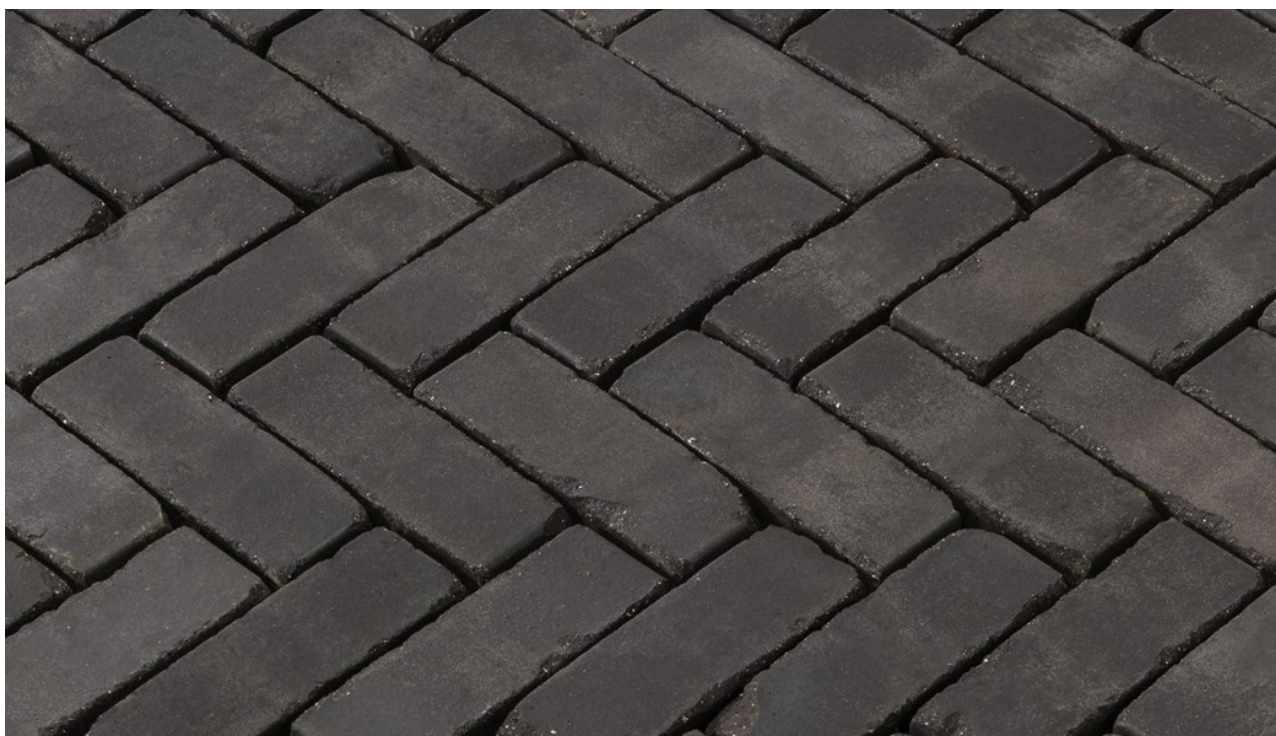

PK142

Artikelnr.: PK142

Farbe: schwarz silbersand nuanciert

Abmessung: 204x67x60mm (LxBxH)

Bedarf: ca.73 Stück/qm

Paletteninhalt: 765 Stück = 10,47 m²

auf Palette in Folie verpackt.

<https://www.klinker.de/produkte/pflasterklinker/pk142/>

Wir sind für Sie da!

Mo - Fr 08 - 18 Uhr, Sa 09 - 13 Uhr

Tel.: +49 2297 / 9 11 00