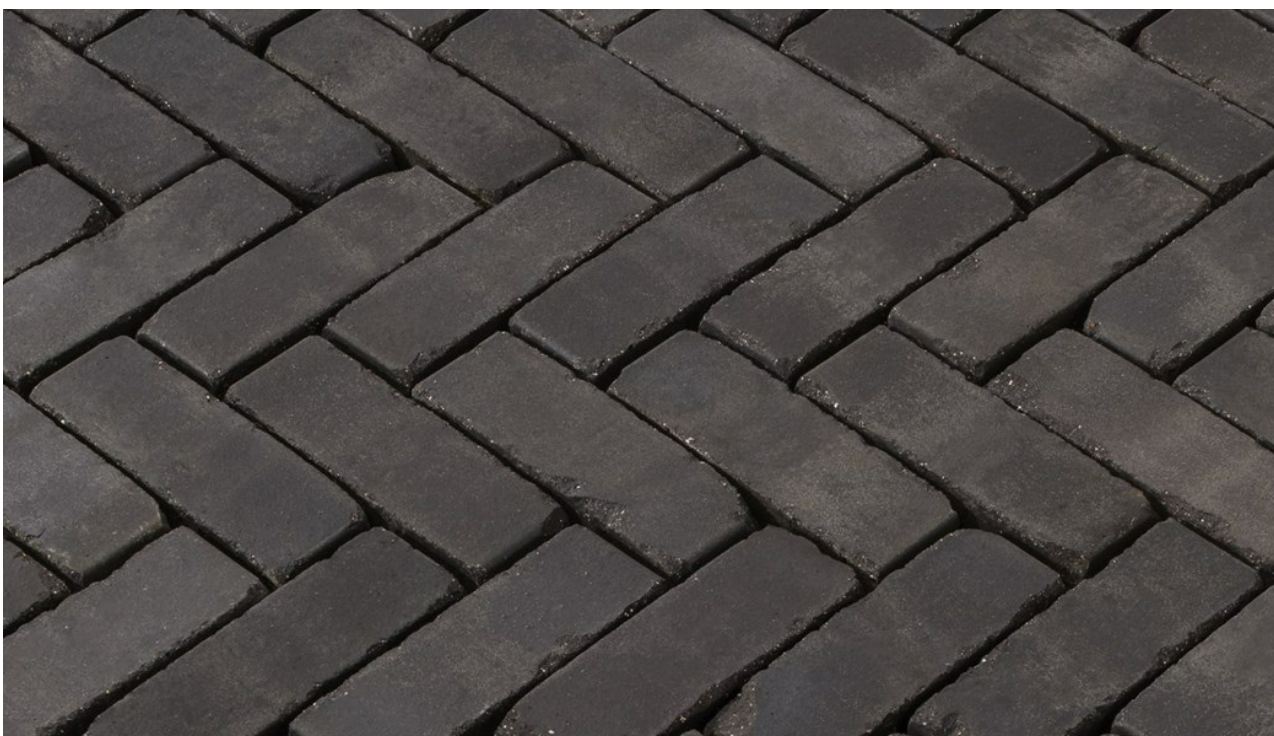

PK142

Artikelnr.: PK142

Farbe: schwarz silbersand nuanciert

Abmessung: 204x67x60mm (LxBxH)

Bedarf: ca.73 Stück/qm

Paletteninhalt: 765 Stück = 10,47 m²

auf Palette in Folie verpackt.

Klinker-Zentrale®
Schweiz AG

Wir sind für Sie da!

Mo - Do 07.30 - 16.30 Uhr, Fr 07.30 - 13.30 Uhr

Tel.: 0041-43 53 53 091

<https://www.klinker.ch/produkte/pflasterklinker/pk142/>