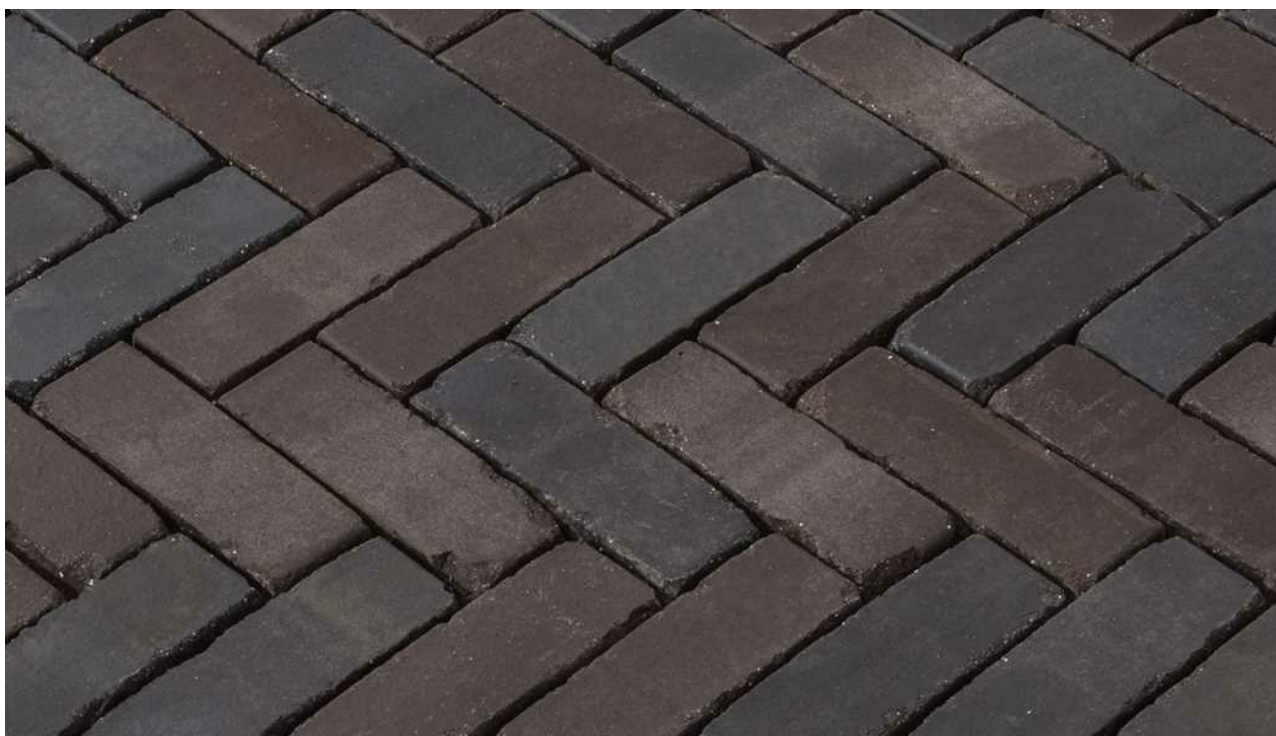

PK144

Artikelnr.: PK144

Farbe: schwarz braun nuanciert

Abmessung: 204x67x60mm (LxBxH)

Bedarf: ca.73 Stück/qm

Paletteninhalt: 765 Stück = 10,47 m²

auf Palette in Folie verpackt.

<https://www.klinker.ch/produkte/pflasterklinker/pk144/>

Wir sind für Sie da!

Mo - Do 07.30 - 16.30 Uhr, Fr 07.30 - 13.30 Uhr

Tel.: 0041-43 53 53 091