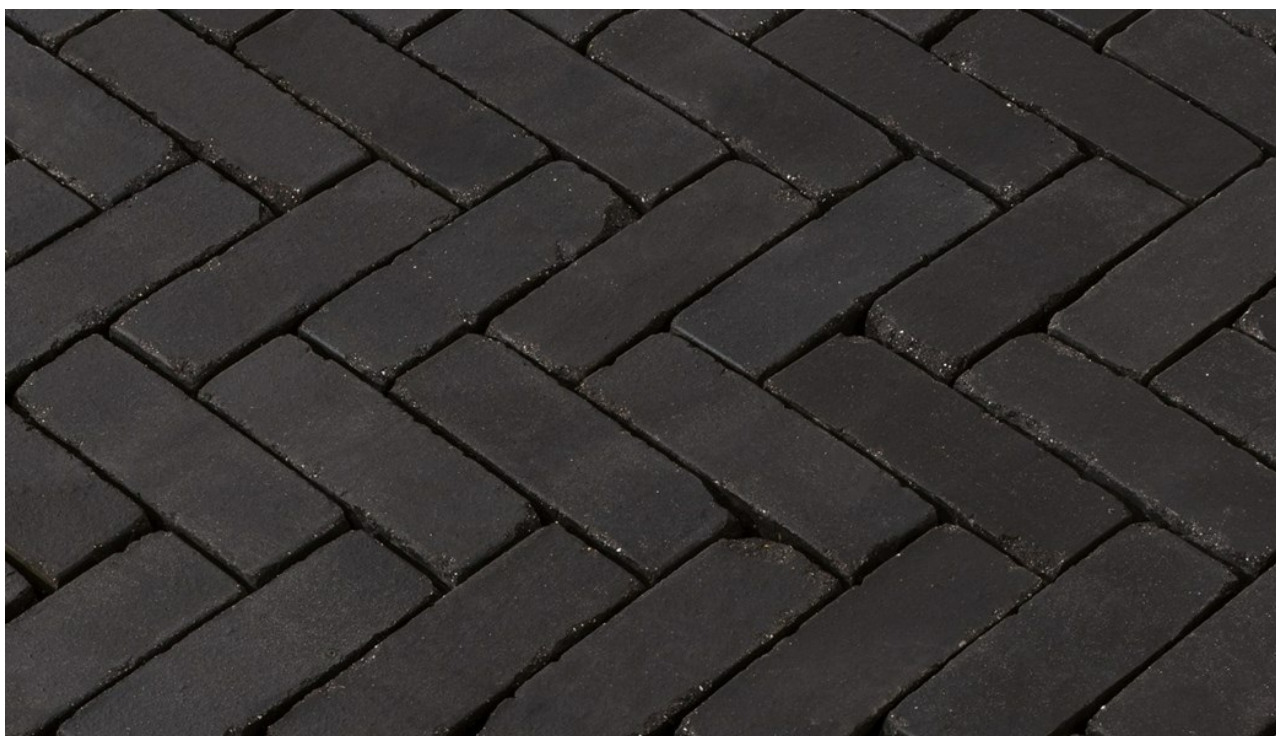

PK145

Artikelnr.: PK145

Farbe: schwarz braun nuanciert

Abmessung: 204x67x60mm (LxBxH)

Bedarf: ca.73 Stück/qm

Paletteninhalt: 750 Stück = 10,27 m²

auf Palette in Folie verpackt.

<https://www.klinker.ch/produkte/pflasterklinker/pk145/>

Wir sind für Sie da!

Mo - Do 07.30 - 16.30 Uhr, Fr 07.30 - 13.30 Uhr

Tel.: 0041-43 53 53 091