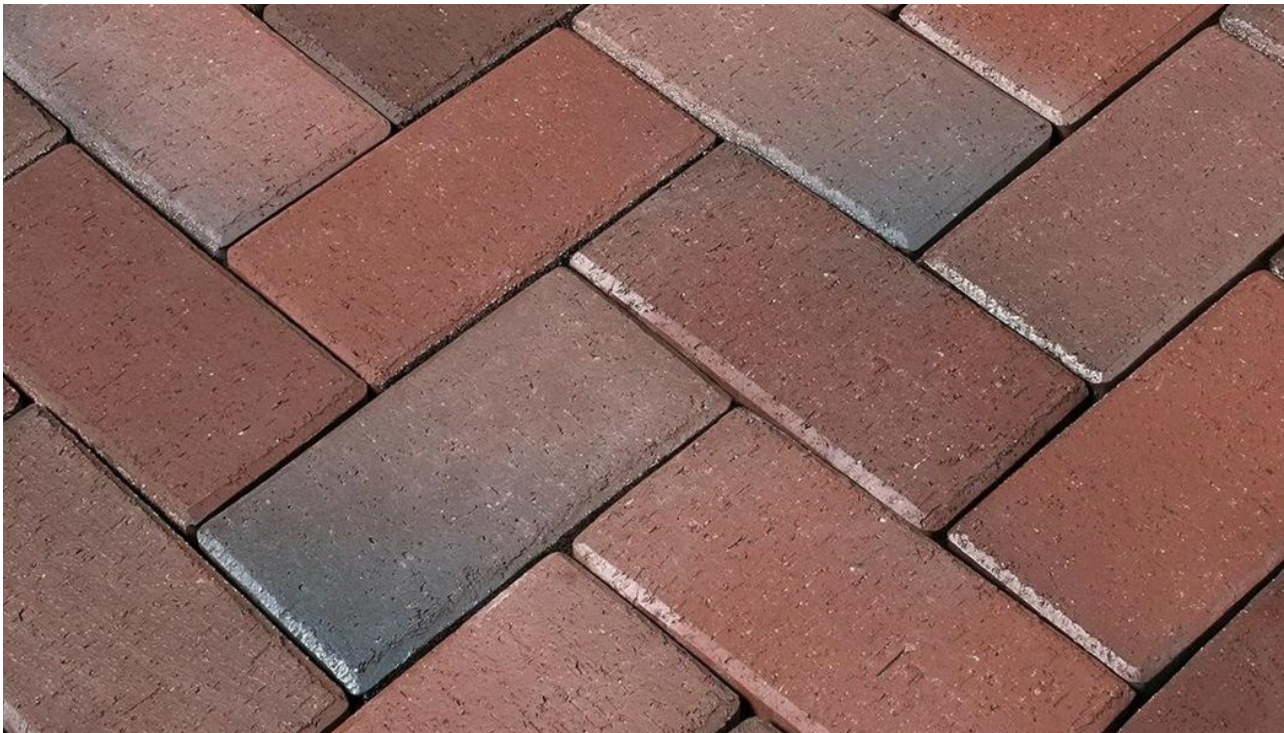

PK480

Artikelnr.: PK480

Farbe: rotlaubunt

Abmessung: 200x100x52 mm (LxBxH)

Bedarf: ca.48 Stück/qm

Paletteninhalt: 665 Stück = 13,85 m²

auf Palette in Folie verpackt.

<https://www.klinker.de/produkte/pflasterklinker/pk480/>

Wir sind für Sie da!

Mo - Fr 08 - 18 Uhr, Sa 09 - 13 Uhr

Tel.: +49 2297 / 9 11 00