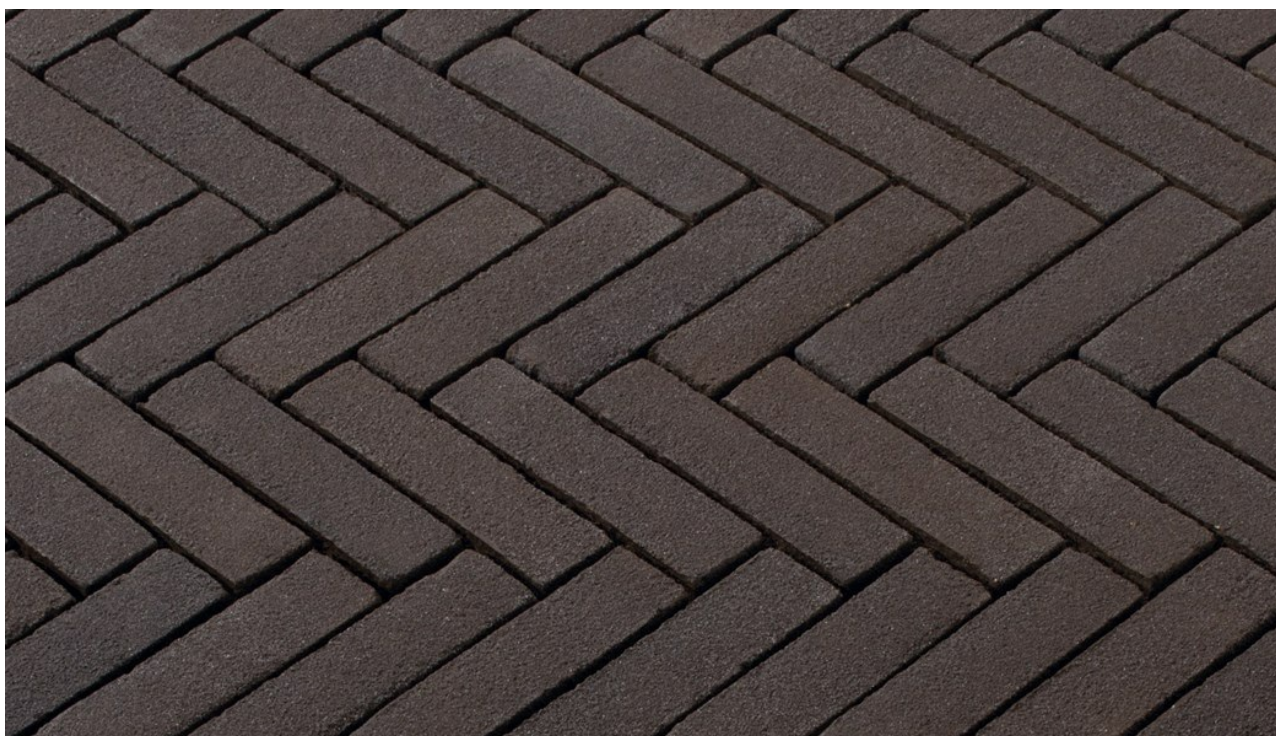

PK760

Artikelnr.: PK760

Farbe: schwarz braun nuanciert

Abmessung: 206x51x85 mm (LxBxH)

Bedarf: ca.96 Stück/qm

Paletteninhalt: 1056 Stück = 11 m²

auf Palette in Folie verpackt.

<https://www.klinker.de/produkte/pflasterklinker/pk760/>

Wir sind für Sie da!

Mo - Fr 08 - 18 Uhr, Sa 09 - 13 Uhr

Tel.: +49 2297 / 9 11 00