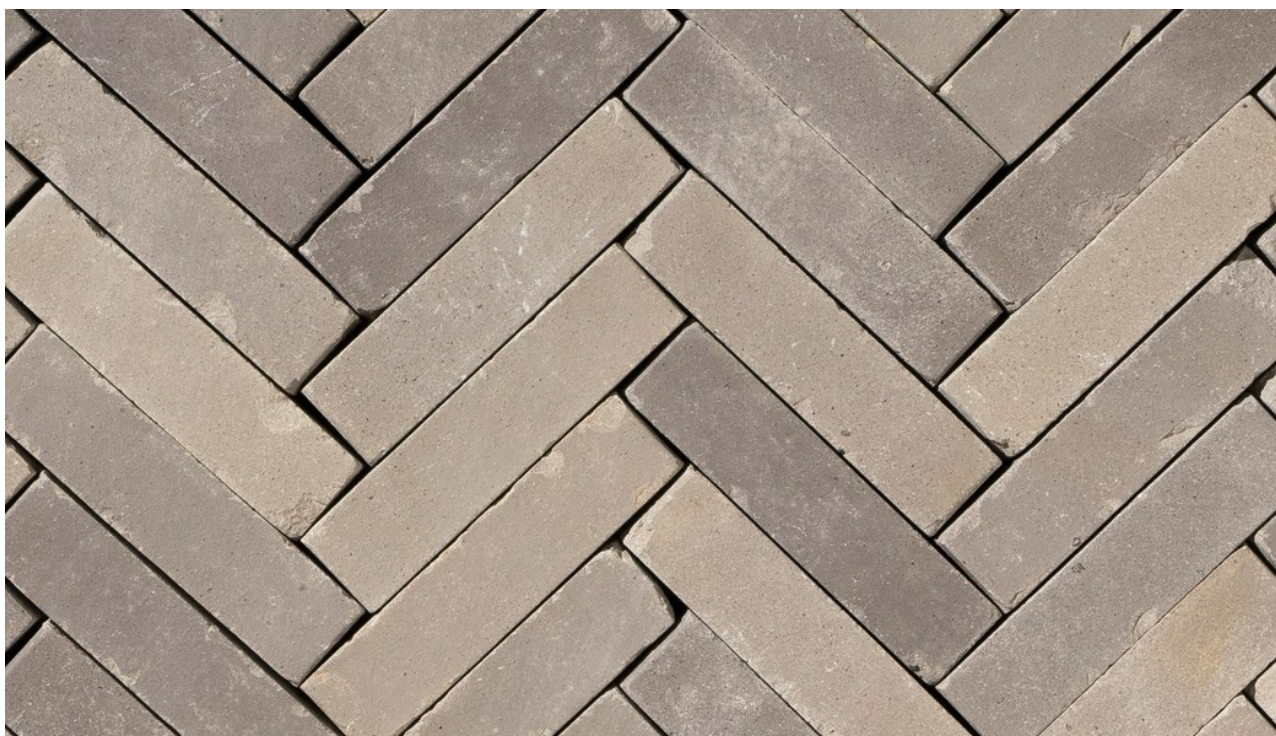

PK887

Artikelnr.: PK887

Farbe: grau bunt gerumpelt

Format: 200x50x60 mm (LxBxH)

Bedarf: ca.98 Stück/qm

Paletteninhalt: 1040 Stück = 10,61 m²

auf Palette in Folie verpackt.

<https://www.klinker.de/produkte/pflasterklinker/pk887/>

Wir sind für Sie da!

Mo - Fr 08 - 18 Uhr, Sa 09 - 13 Uhr

Tel.: +49 2297 / 9 11 00