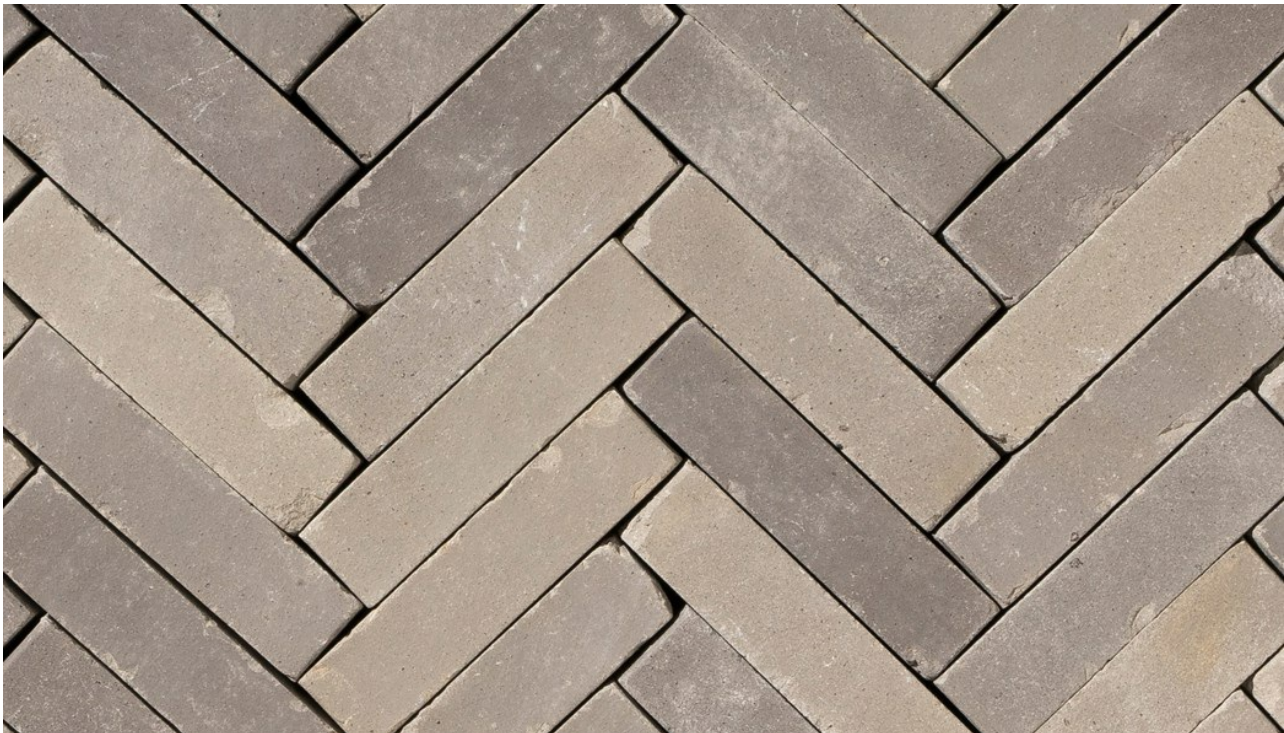

PK887

Artikelnr.: PK887

Farbe: grau bunt gerumpelt

Format: 200x50x60 mm (LxBxH)

Bedarf: ca.98 Stück/qm

Paletteninhalt: 1040 Stück = 10,61 m²

auf Palette in Folie verpackt.

Klinker-Zentrale®
Schweiz AG

<https://www.klinker.ch/produkte/pflasterklinker/pk887/>

Wir sind für Sie da!

Mo - Do 07.30 - 16.30 Uhr, Fr 07.30 - 13.30 Uhr

Tel.: 0041-43 53 53 091