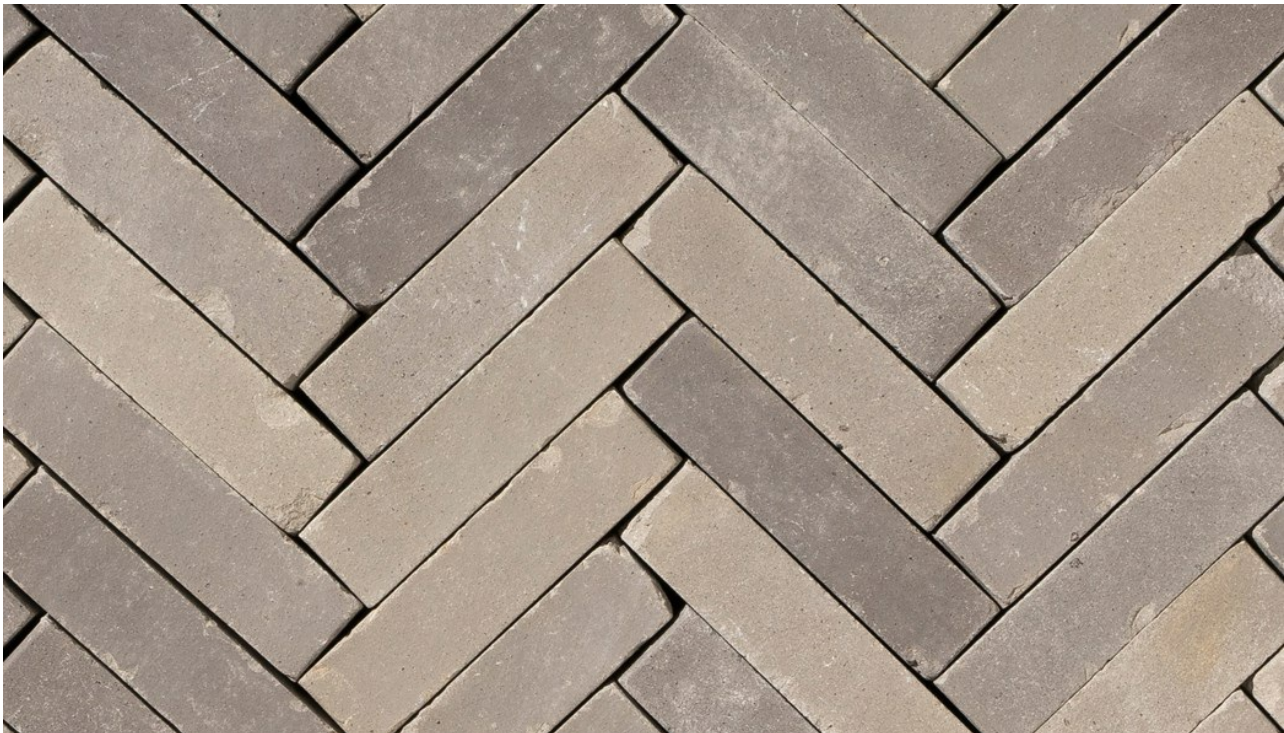

PK887

Artikelnr.: PK887

Farbe: grau bunt gerumpelt

Format: 200x50x60 mm (LxBxH)

Bedarf: ca.98 Stück/qm

Paletteninhalt: 1040 Stück = 10,61 m²

auf Palette in Folie verpackt.

<https://www.klinker.de/produkte/pflasterklinker/pk887/>

Wir sind für Sie da!

Mo - Fr 08 - 18 Uhr, Sa 09 - 13 Uhr

Tel.: +49 2297 / 9 11 00