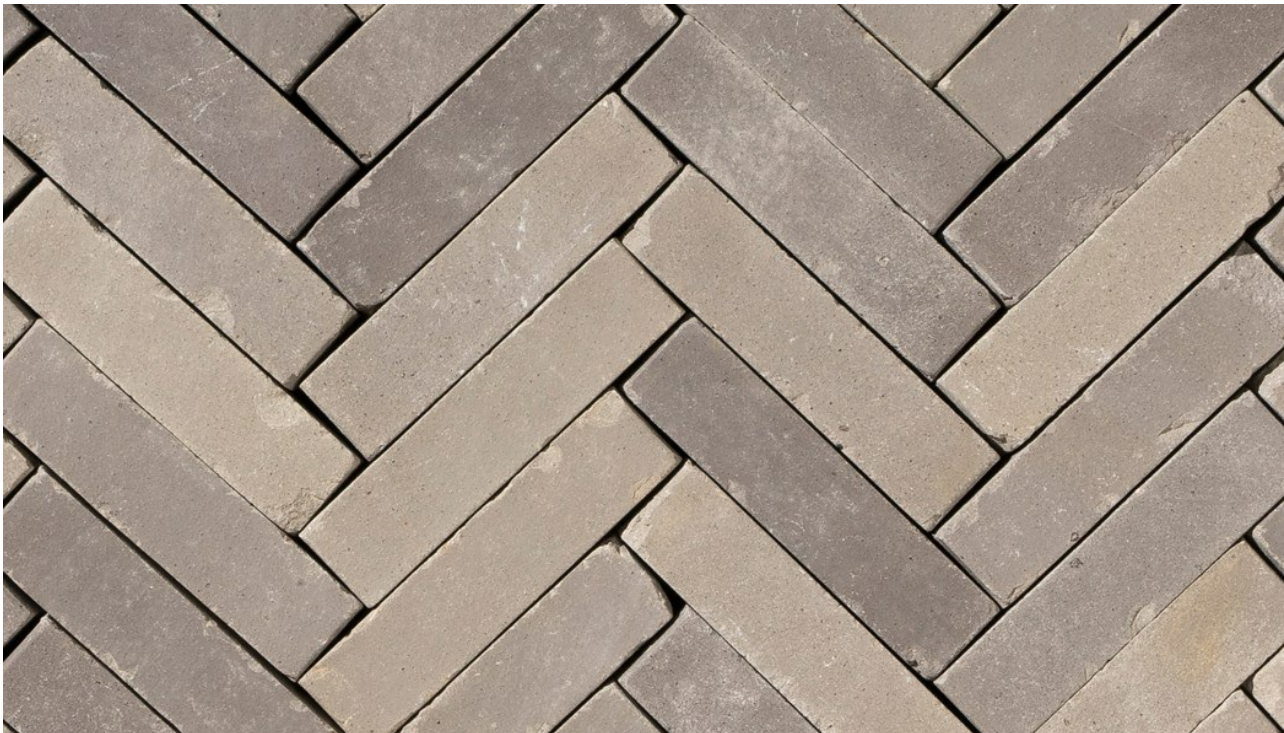

PK887

Artikelnr.: PK887

Farbe: grau bunt gerumpelt

Format: 200x50x60 mm (LxBxH)

Bedarf: ca.98 Stück/qm

Paletteninhalt: 1040 Stück = 10,61 m²

auf Palette in Folie verpackt.

<https://www.klinker.ch/produkte/pflasterklinker/pk887/>

Wir sind für Sie da!

Mo - Do 07.30 - 16.30 Uhr, Fr 07.30 - 13.30 Uhr

Tel.: 0041-43 53 53 091