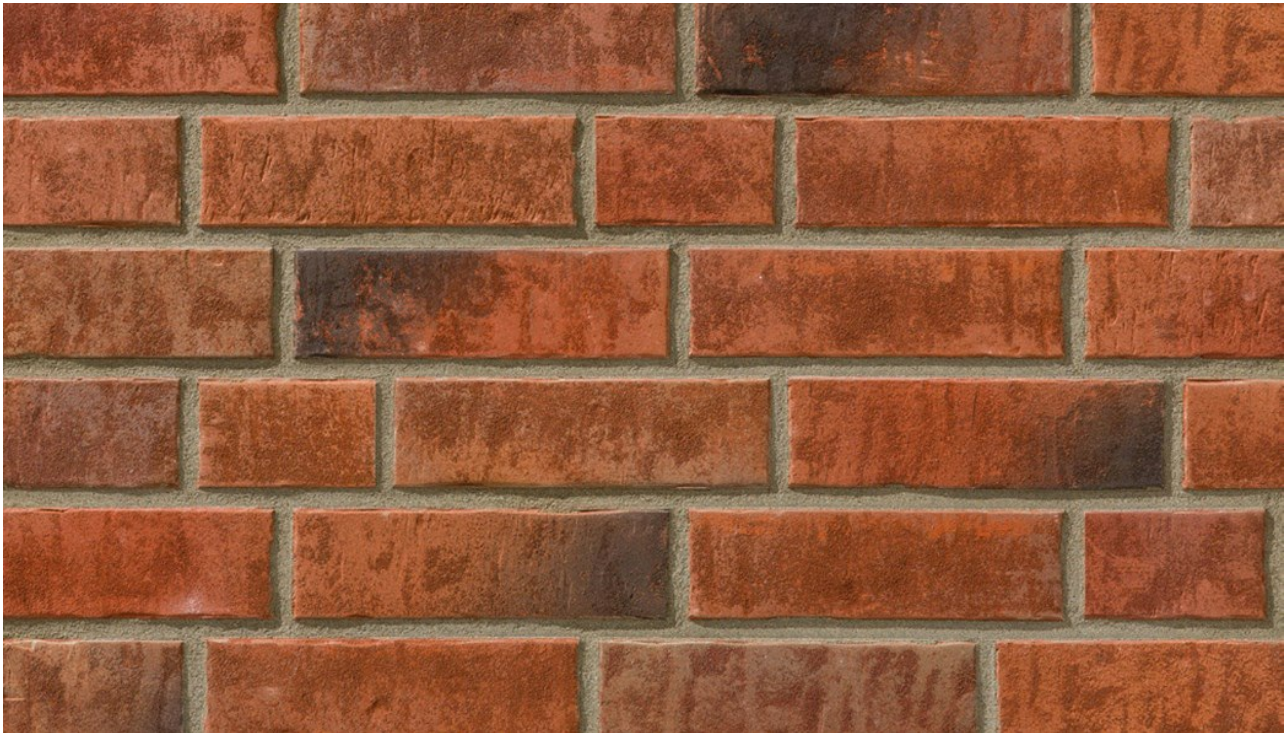

R1013

In folgenden Formaten erhältlich:

NF | 240x14x71 | 48 Stk./m²

DF | 240x14x52 | 64 Stk./m²

LF | 400x14x71 | ca. 29 Stk./m²

SF | 400x14x35 | ca. 52 Stk./m²

<https://www.klinker.de/produkte/klinkerriemchen/zeitlos-tirari35f/r1013/>

Wir sind für Sie da!

Mo - Fr 08 - 18 Uhr, Sa 09 - 13 Uhr

Tel.: +49 2297 / 9 11 00