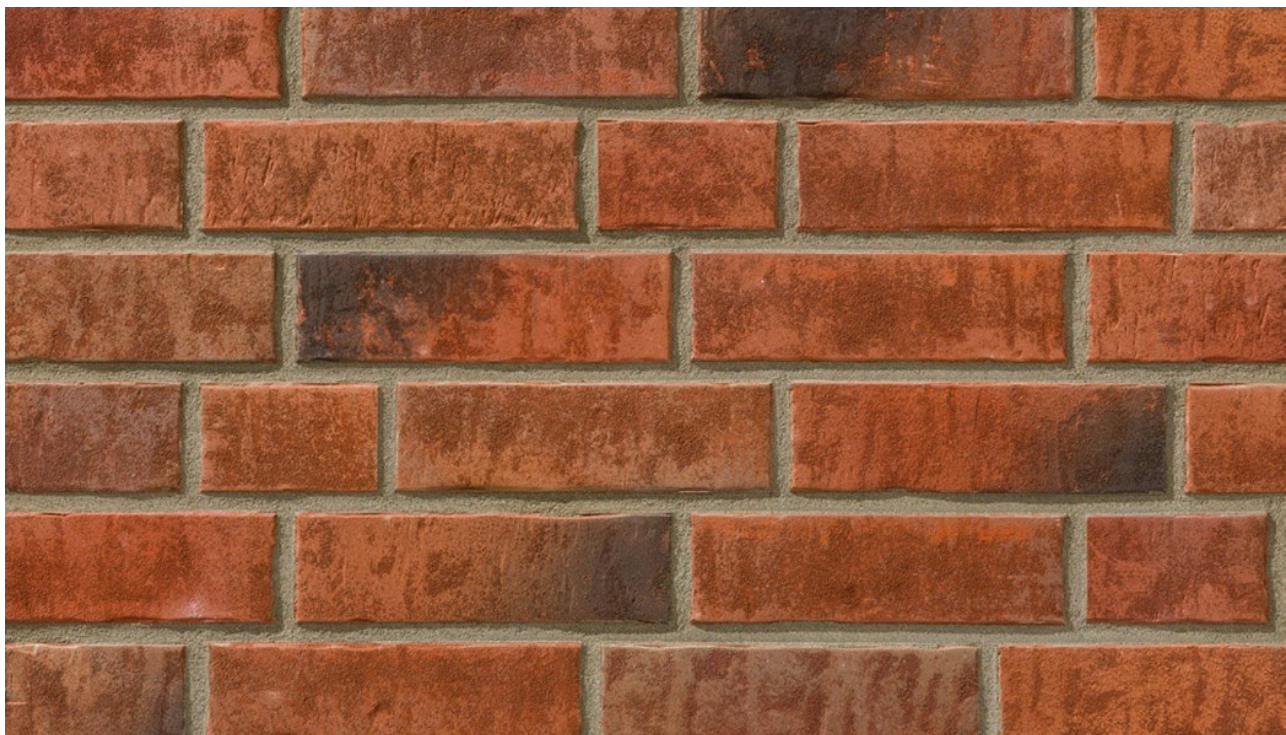

R1013

In folgenden Formaten erhältlich:

NF | 240x14x71 | 48 Stk./m²

DF | 240x14x52 | 64 Stk./m²

LF | 400x14x71 | ca. 29 Stk./m²

SF | 400x14x35 | ca. 52 Stk./m²

<https://www.klinker.ch/produkte/klinkerriemchen/zeitlos-tirari35f/r1013/>

Wir sind für Sie da!

Mo - Do 07.30 - 16.30 Uhr, Fr 07.30 - 13.30 Uhr

Tel.: 0041-43 53 53 091