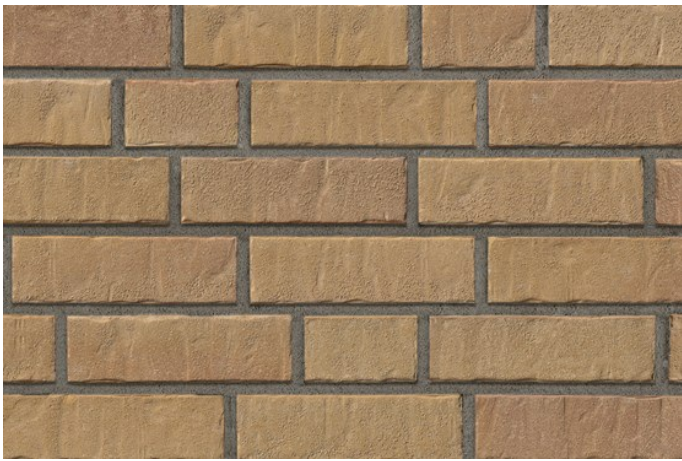

R1015

In folgenden Formaten erhältlich:

NF | 240x14x71 | 48 Stk./m²

DF | 240x14x52 | 64 Stk./m²

LF | 400x14x71 | ca. 29 Stk./m²

SF | 400x14x35 | ca. 52 Stk./m²

<https://www.klinker.de/produkte/klinkerriemchen/zeitlos-tirari35f/r1015/>

Wir sind für Sie da!

Mo - Fr 08 - 18 Uhr, Sa 09 - 13 Uhr

Tel.: +49 2297 / 9 11 00

Fugenfarben

Anthrazit

Beige-weiß

Dunkelgrau

Grau

Hellgrau

Mittelgrau

Weiß

Referenzen