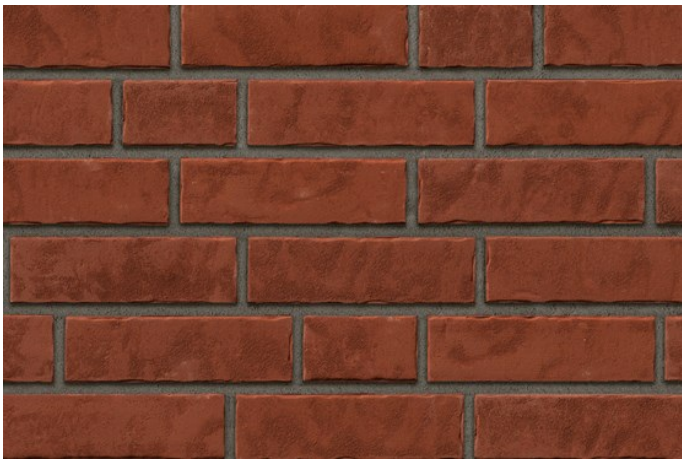

R1016

Artikel Nr.: R1016

Farbe: rot

Format: NF 240x14x71mm

Bedarf: ca.48 Stück/qm

<https://www.klinker.de/produkte/klinkerriemchen/zeitlos-tirari35f/r1016/>

Wir sind für Sie da!

Mo - Fr 08 - 18 Uhr, Sa 09 - 13 Uhr

Tel.: +49 2297 / 9 11 00

Fugenfarben

Anthrazit

Beige-weiß

Dunkelgrau

Grau

Hellgrau

Mittelgrau

Weiß