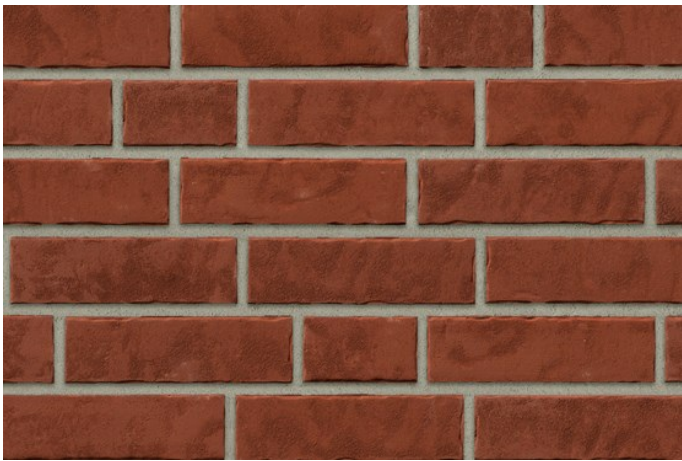

R1016

Artikel Nr.: R1016

Farbe: rot

Format: NF 240x14x71mm

Bedarf: ca.48 Stück/qm

<https://www.klinker.de/produkte/klinkerriemchen/zeitlos-tirari35f/r1016/>

Wir sind für Sie da!

Mo - Fr 08 - 18 Uhr, Sa 09 - 13 Uhr

Tel.: +49 2297 / 9 11 00

Fugenfarben

Anthrazit

Beige-weiß

Dunkelgrau

Grau

Hellgrau

Mittelgrau

Weiß