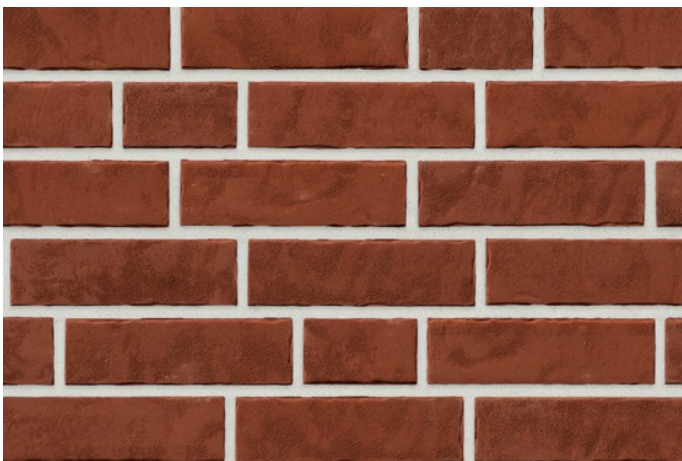

R1016

Artikel Nr.: R1016

Farbe: rot

Format: NF 240x14x71mm

Bedarf: ca.48 Stück/qm

<https://www.klinker.de/produkte/klinkerriemchen/zeitlos-tirari35f/r1016/>

Wir sind für Sie da!

Mo - Fr 08 - 18 Uhr, Sa 09 - 13 Uhr

Tel.: +49 2297 / 9 11 00

Fugenfarben

Anthrazit

Beige-weiß

Dunkelgrau

Grau

Hellgrau

Mittelgrau

Weiß