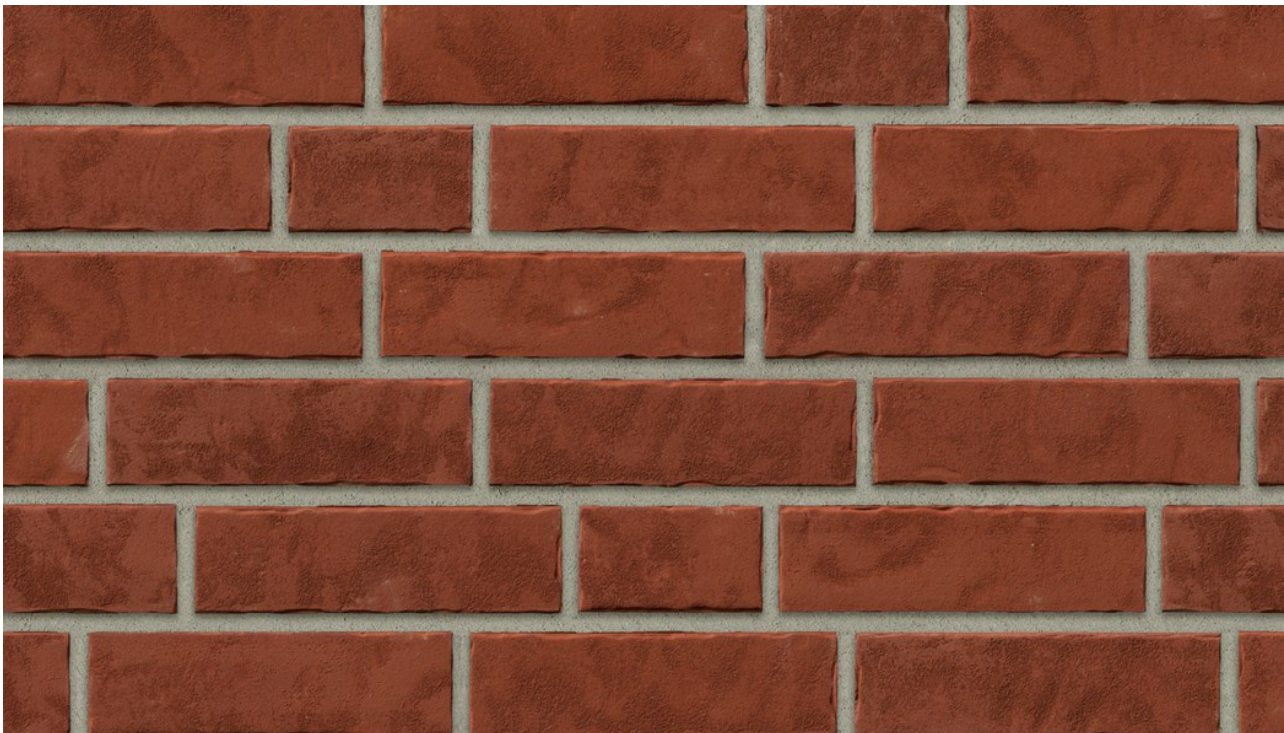

R1016

Artikel Nr.: R1016

Farbe: rot

Format: NF 240x14x71mm

Bedarf: ca.48 Stück/qm

<https://www.klinker.de/produkte/klinkerriemchen/zeitlos-tirari35f/r1016/>

Wir sind für Sie da!

Mo - Fr 08 - 18 Uhr, Sa 09 - 13 Uhr

Tel.: +49 2297 / 9 11 00