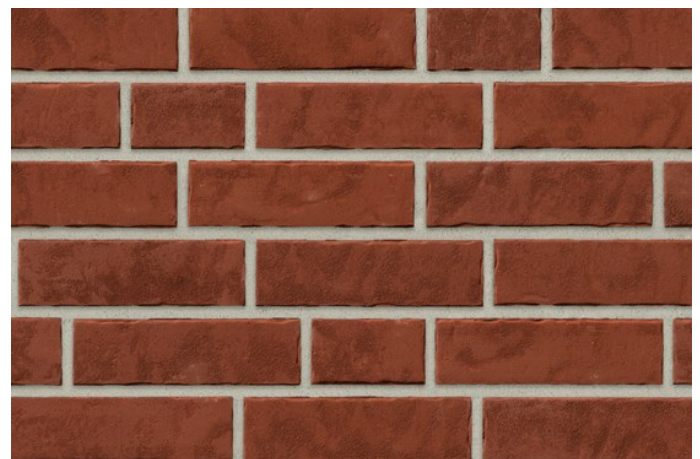

Beige-weiß