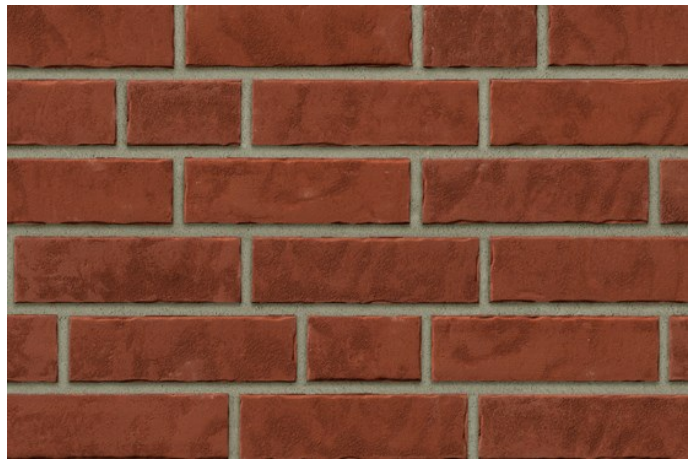

R1016

Artikel Nr.: R1016

Farbe: rot

Format: NF 240x14x71mm

Bedarf: ca.48 Stück/qm

<https://www.klinker.de/produkte/klinkerriemchen/zeitlos-tirari35f/r1016/>

Wir sind für Sie da!

Mo - Fr 08 - 18 Uhr, Sa 09 - 13 Uhr

Tel.: +49 2297 / 9 11 00

Fugenfarben

Anthrazit

Beige-weiß

Dunkelgrau

Grau

Hellgrau

Mittelgrau

Weiß