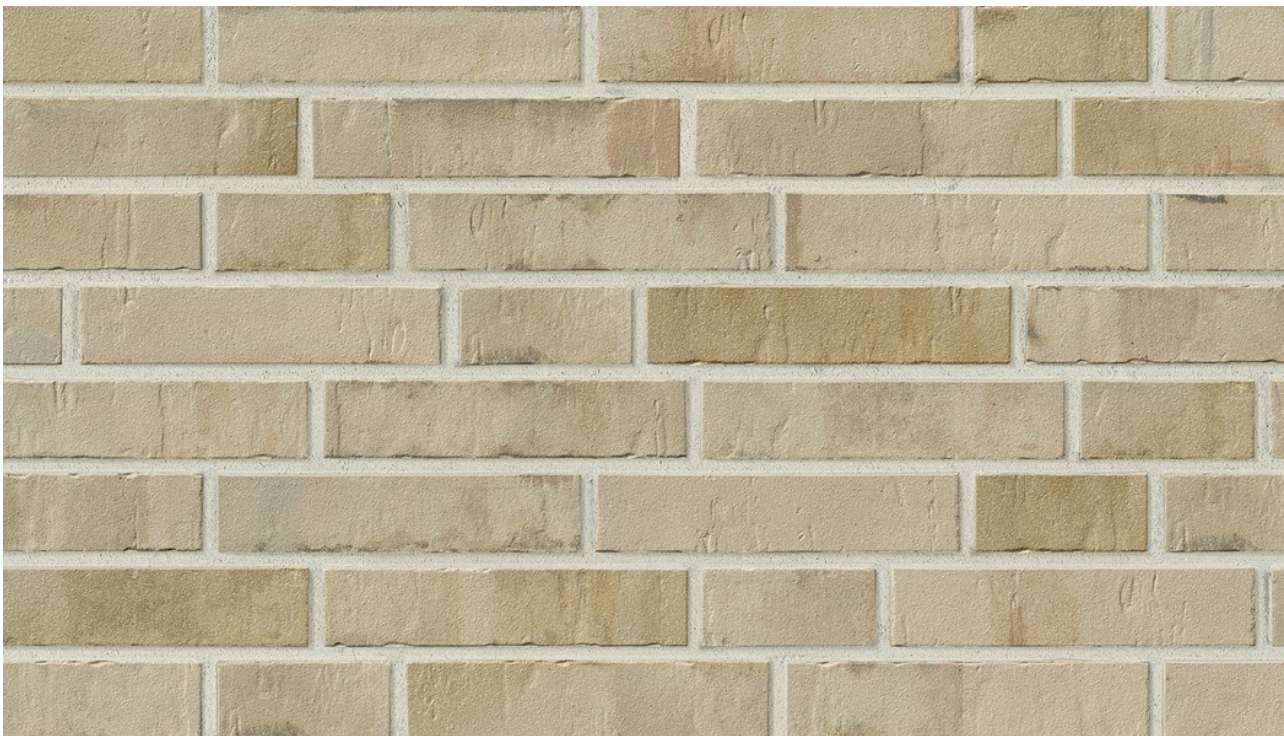

R1045

Artikel Nr.: R1045

Format: DF 240x12x52mm

Bedarf: ca. 64 Stück/qm

<https://www.klinker.de/produkte/klinkerriemchen/kontur27/r1045/>

Wir sind für Sie da!

Mo - Fr 08 - 18 Uhr, Sa 09 - 13 Uhr

Tel.: +49 2297 / 9 11 00

Fugenfarben

Anthrazit

Beige-weiß

Dunkelgrau

Grau

Hellgrau

Mittelgrau

Weiß