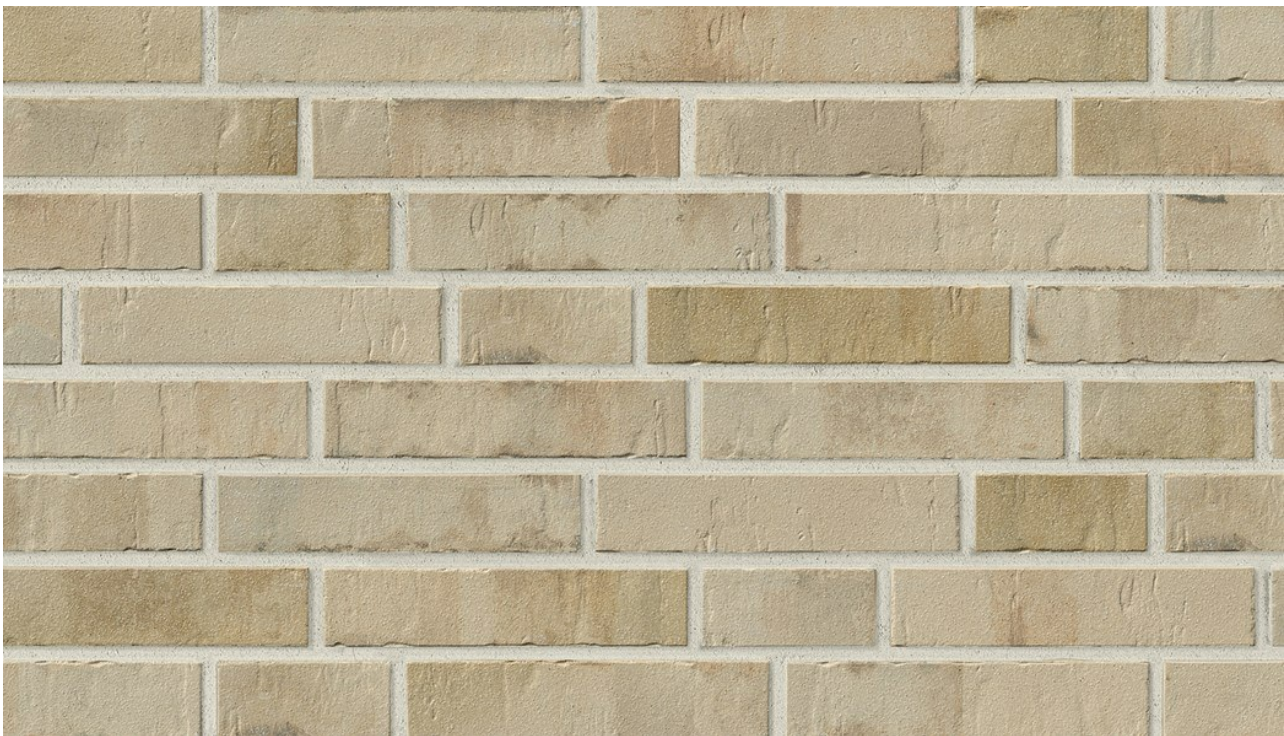

R1045

Artikel Nr.: R1045
Format: DF 240x12x52mm
Bedarf: ca. 64 Stück/qm

<https://www.klinker.de/produkte/klinkerriemchen/kontur27/r1045/>

Wir sind für Sie da!

Mo - Fr 08 - 18 Uhr, Sa 09 - 13 Uhr

Tel.: +49 2297 / 9 11 00

Fugenfarben

Anthrazit

Beige-weiß

Dunkelgrau

Grau

Hellgrau

Mittelgrau

Weiß