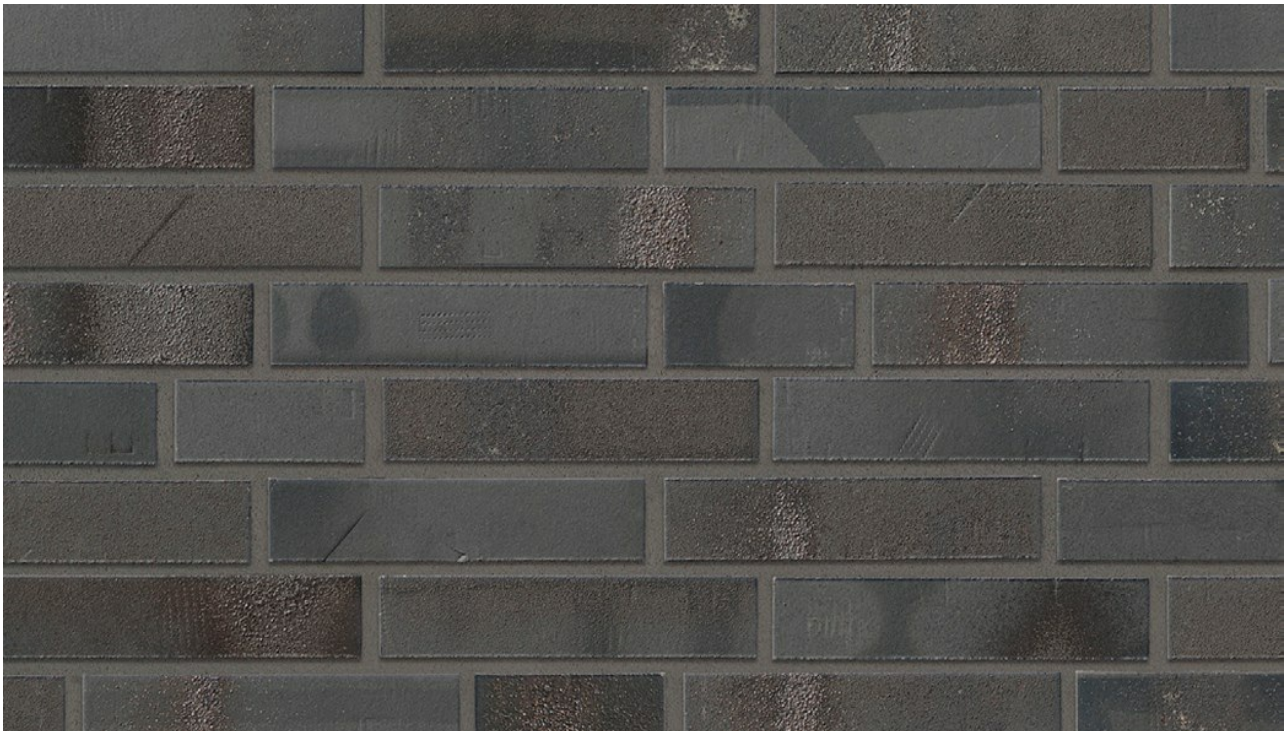

R1176

Artikel Nr.: R1176

Format: DF 240x12x52mm

Bedarf: ca. 64 Stück/qm

auch im Format NF 240x12x71mm verfügbar

Bedarf: ca. 48 Stück/qm

<https://www.klinker.ch/produkte/klinkerriemchen/brickwerk25/r1176/>

Wir sind für Sie da!

Mo - Do 07.30 - 16.30 Uhr, Fr 07.30 - 13.30 Uhr

Tel.: 0041-43 53 53 091