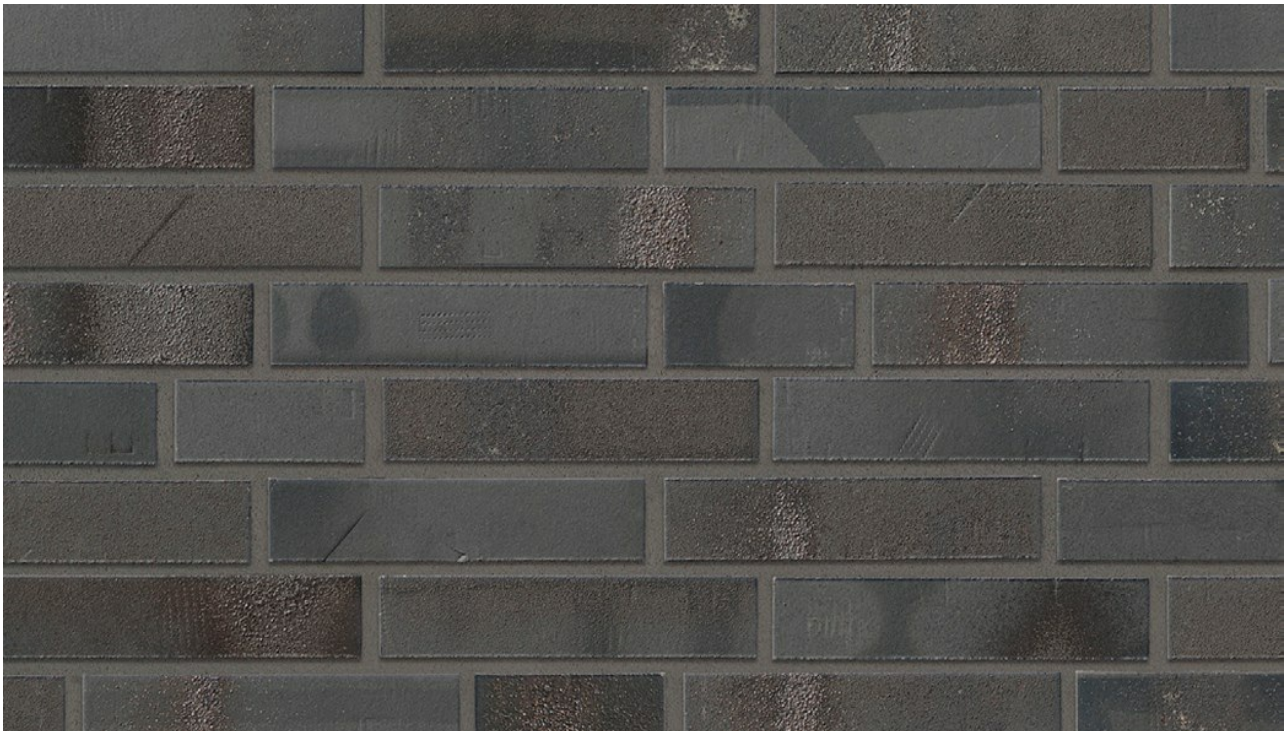

# R1176

---

Artikel Nr.: R1176

Format: DF 240x12x52mm

Bedarf: ca. 64 Stück/qm

auch im Format NF 240x12x71mm verfügbar

Bedarf: ca. 48 Stück/qm

<https://www.klinker.de/produkte/klinkerriemchen/brickwerk25/r1176/>

## Fugenfarben

---

Anthrazit

Beige-weiß

Dunkelgrau

Grau

Hellgrau

Mittelgrau