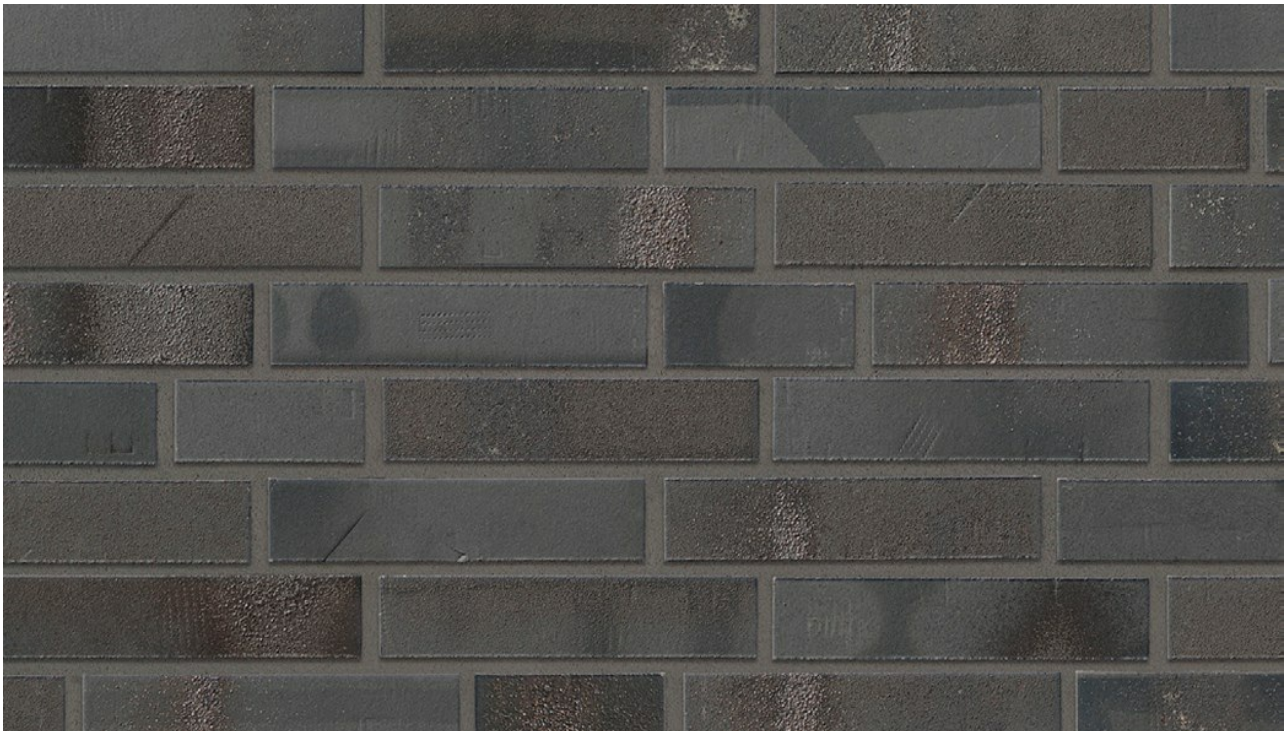

R1176

Artikel Nr.: R1176

Format: DF 240x12x52mm

Bedarf: ca. 64 Stück/qm

auch im Format NF 240x12x71mm verfügbar

Bedarf: ca. 48 Stück/qm

<https://www.klinker.de/produkte/klinkerriemchen/brickwerk25/r1176/>

Wir sind für Sie da!

Mo - Fr 08 - 18 Uhr, Sa 09 - 13 Uhr

Tel.: +49 2297 / 9 11 00

Fugenfarben

Anthrazit

Beige-weiß

Dunkelgrau

Grau

Hellgrau