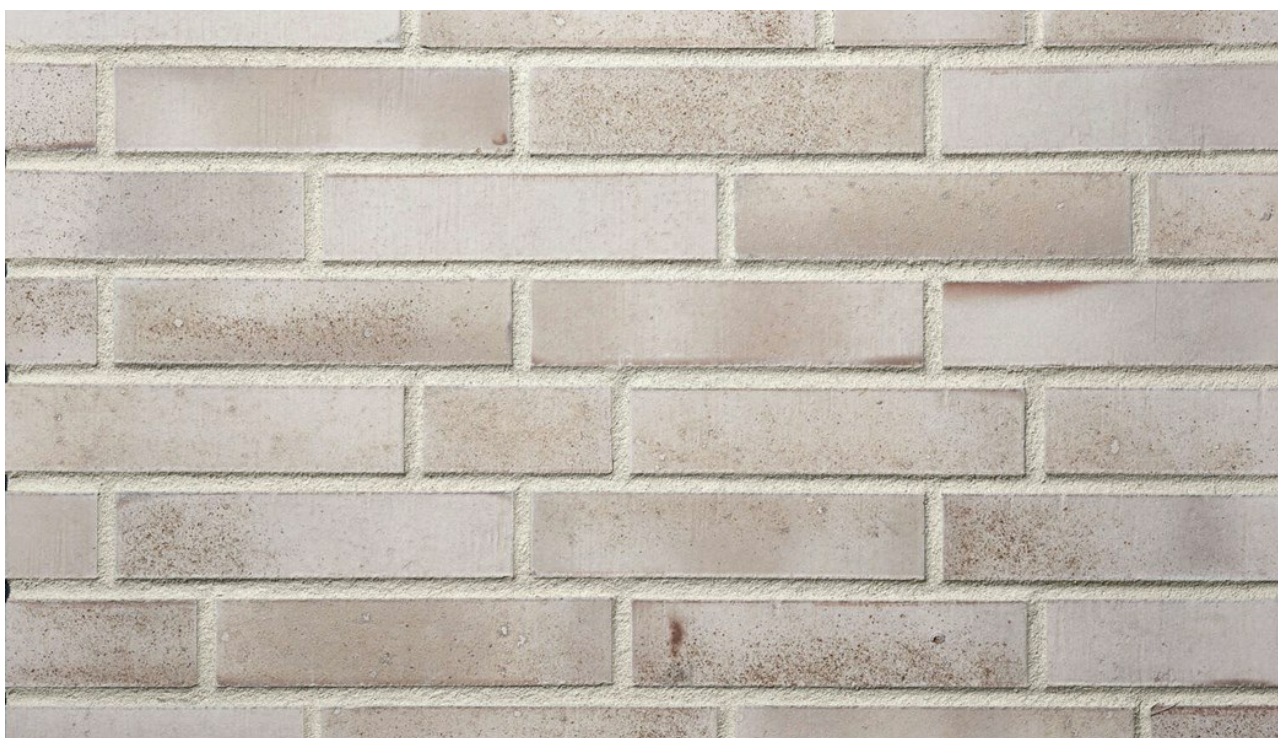

R1178

Artikel Nr.: R1178
Format: DF 240x12x52mm
Bedarf: ca. 64 Stück/qm

Wir sind für Sie da!

<https://www.klinker.ch/produkte/klinkerriemchen/wasserbrand31/r1178> Mo - Do 07.30 - 16.30 Uhr, Fr 07.30 - 13.30 Uhr

Tel.: 0041-43 53 53 091