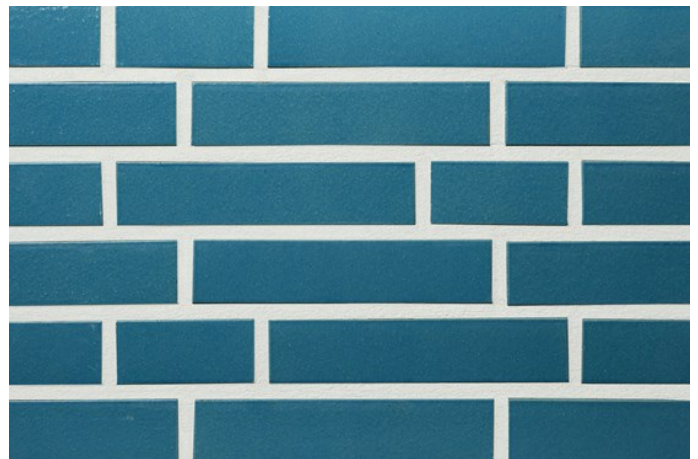

R1309

Farbe: uni blau, glasiert
In folgenden Formaten erhältlich:

NF | 240x14x71 | 48 Stk./m²

DF | 240x14x52 | 64 Stk./m²

LDF | 290x14x52 | 53 Stk./m²

Mindestbestellmenge 1.000m²

<https://www.klinker.ch/produkte/klinkerriemchen/exklusiv3-2022-glossy/r1309/>

Wir sind für Sie da!

Mo - Do 07.30 - 16.30 Uhr, Fr 07.30 - 13.30 Uhr

Tel.: 0041-43 53 53 091

Fugenfarben

Anthrazit

Dunkelgrau

Grau

Hellgrau

Mttelgrau

Weiß