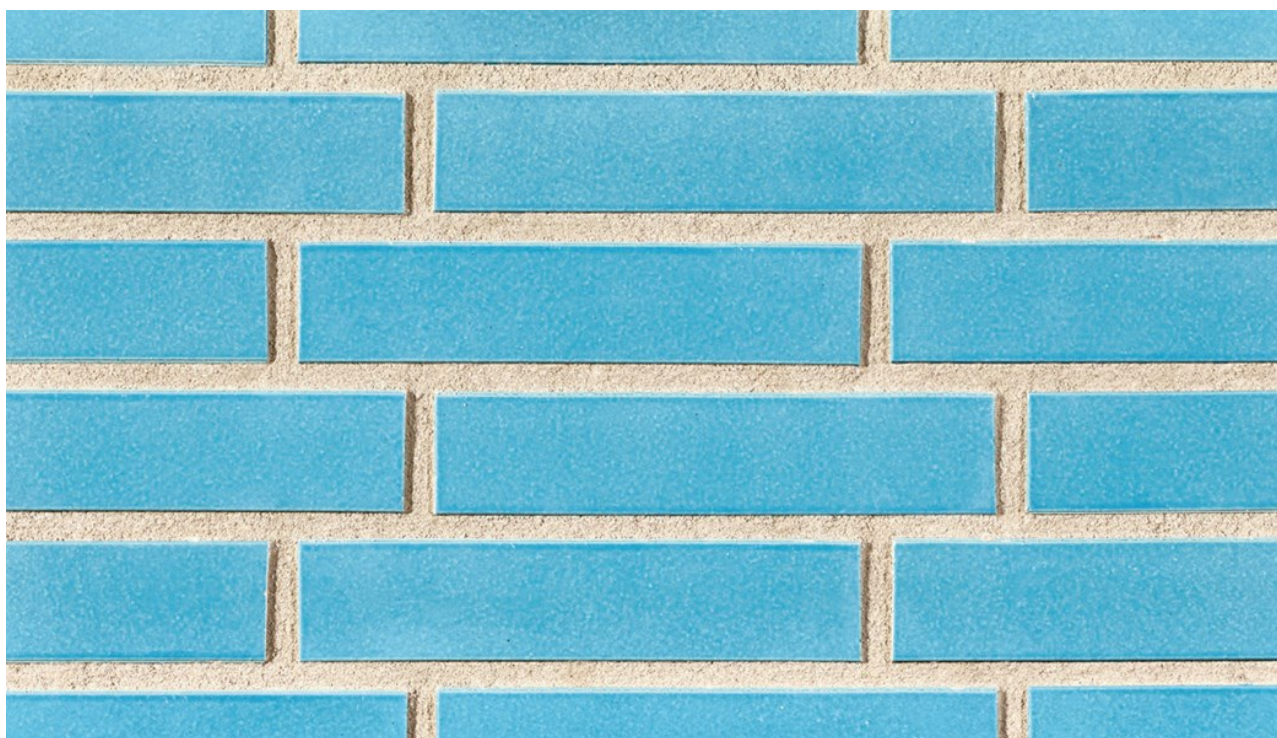

R1309

Farbe: uni blau, glasiert
In folgenden Formaten erhältlich:

NF | 240x14x71 | 48 Stk./m²

DF | 240x14x52 | 64 Stk./m²

LDF | 290x14x52 | 53 Stk./m²

Mindestbestellmenge 1.000m²

<https://www.klinker.ch/produkte/klinkerriemchen/exklusiv3-2022-glossy/r1309/>

Wir sind für Sie da!

Mo - Do 07.30 - 16.30 Uhr, Fr 07.30 - 13.30 Uhr

Tel.: 0041-43 53 53 091