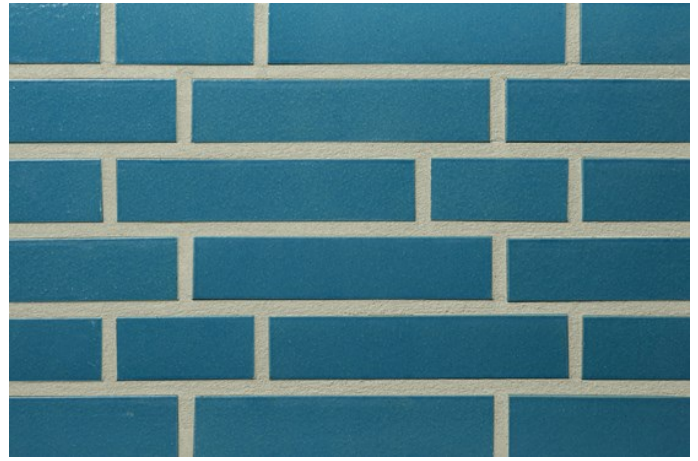

R1309

Farbe: uni blau, glasiert
In folgenden Formaten erhältlich:

NF | 240x14x71 | 48 Stk./m²
DF | 240x14x52 | 64 Stk./m²
LDF | 290x14x52 | 53 Stk./m²

Mindestbestellmenge 1.000m²

<https://www.klinker.de/produkte/klinkerriemchen/exklusiv3-2022-glossy/r1309/>

Wir sind für Sie da!

Mo - Fr 08 - 18 Uhr, Sa 09 - 13 Uhr

Tel.: +49 2297 / 9 11 00

Fugenfarben

Anthrazit

Dunkelgrau

Grau

Hellgrau