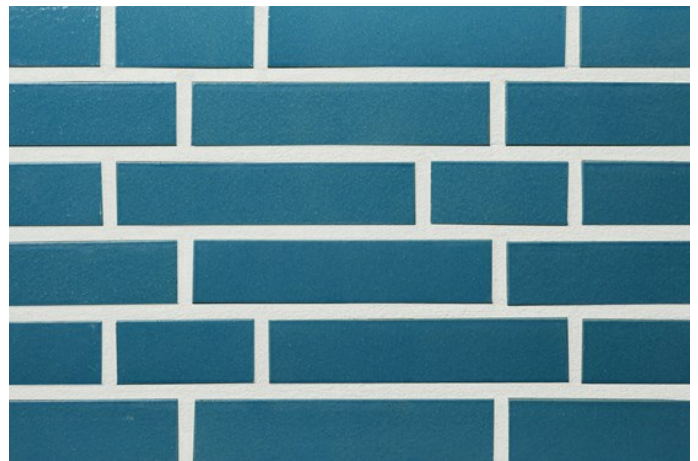

R1309

Farbe: uni blau, glasiert
In folgenden Formaten erhältlich:

NF | 240x14x71 | 48 Stk./m²
DF | 240x14x52 | 64 Stk./m²
LDF | 290x14x52 | 53 Stk./m²

Mindestbestellmenge 1.000m²

<https://www.klinker.de/produkte/klinkerriemchen/exklusiv3-2022-glossy/r1309/>

Wir sind für Sie da!

Mo - Fr 08 - 18 Uhr, Sa 09 - 13 Uhr

Tel.: +49 2297 / 9 11 00

Fugenfarben

Anthrazit

Dunkelgrau

Grau

Hellgrau

Mttelgrau

Weiß