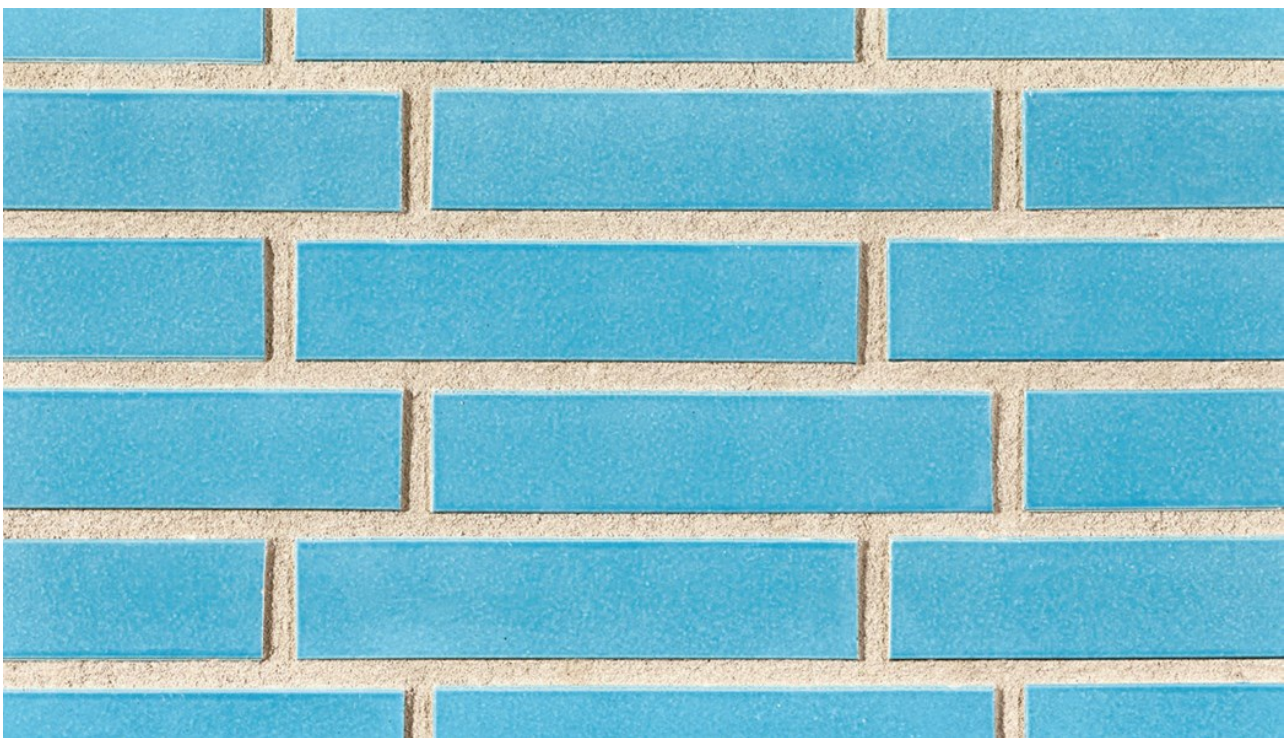

R1309

Farbe: uni blau, glasiert
In folgenden Formaten erhältlich:

NF | 240x14x71 | 48 Stk./m²
DF | 240x14x52 | 64 Stk./m²
LDF | 290x14x52 | 53 Stk./m²

Mindestbestellmenge 1.000m²

<https://www.klinker.de/produkte/klinkerriemchen/exklusiv3-2022-glossy/r1309/>

Wir sind für Sie da!

Mo - Fr 08 - 18 Uhr, Sa 09 - 13 Uhr

Tel.: +49 2297 / 9 11 00