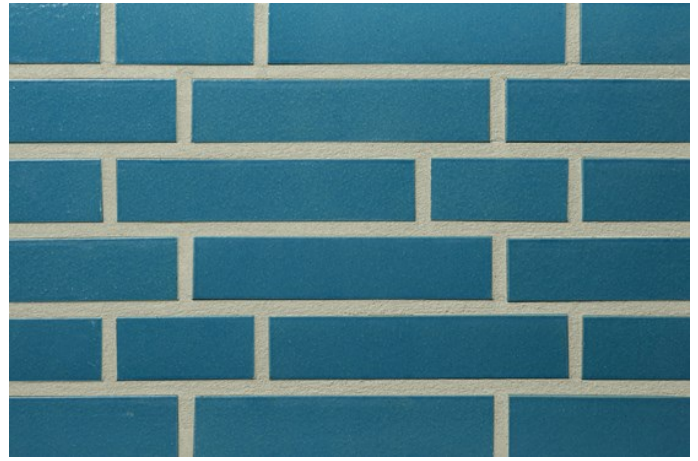

R1309

Farbe: uni blau, glasiert
In folgenden Formaten erhältlich:

NF | 240x14x71 | 48 Stk./m²

DF | 240x14x52 | 64 Stk./m²

LDF | 290x14x52 | 53 Stk./m²

Mindestbestellmenge 1.000m²

<https://www.klinker.de/produkte/klinkerriemchen/exklusiv3-2022-glossy/r1309/>

Wir sind für Sie da!

Mo - Fr 08 - 18 Uhr, Sa 09 - 13 Uhr

Tel.: +49 2297 / 9 11 00

Fugenfarben

Anthrazit

Dunkelgrau

Grau

Hellgrau