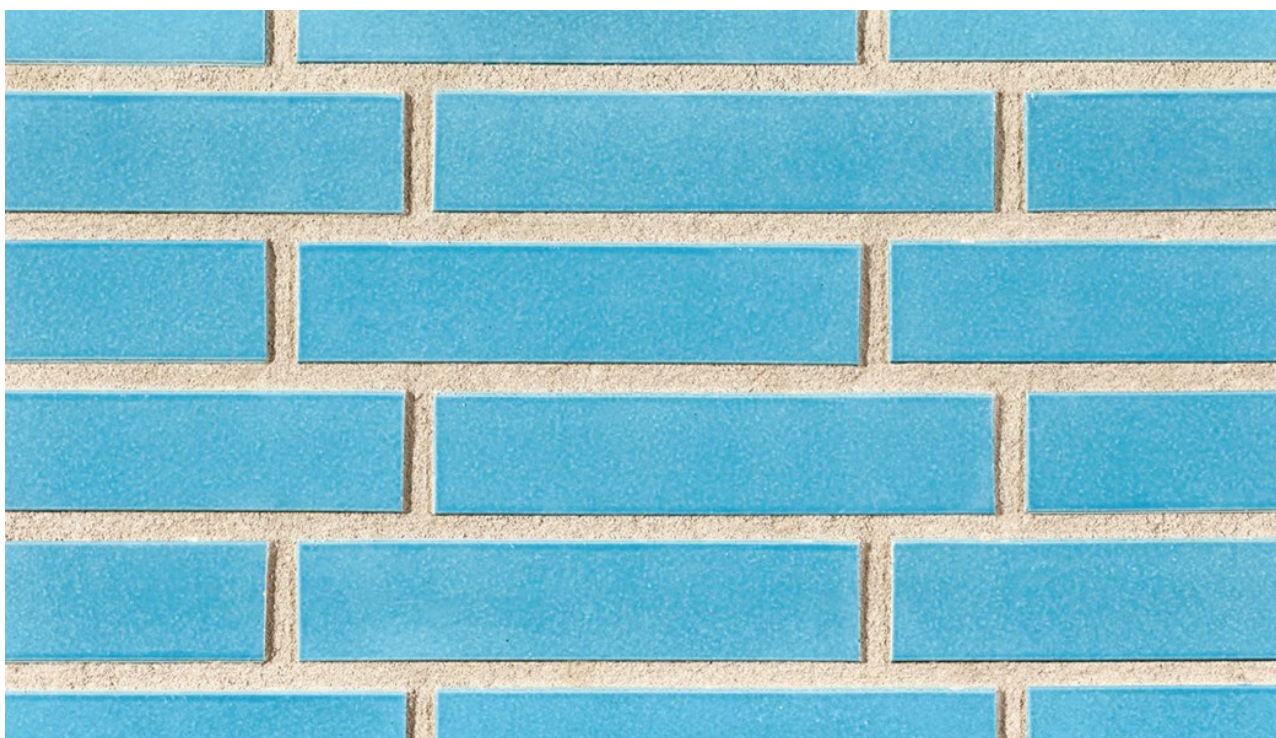

R1309

Farbe: uni blau, glasiert
In folgenden Formaten erhältlich:

NF | 240x14x71 | 48 Stk./m²

DF | 240x14x52 | 64 Stk./m²

LDF | 290x14x52 | 53 Stk./m²

Mindestbestellmenge 1.000m²

<https://www.klinker.de/produkte/klinkerriemchen/exklusiv3-2022-glossy/r1309/>

Wir sind für Sie da!

Mo - Fr 08 - 18 Uhr, Sa 09 - 13 Uhr

Tel.: +49 2297 / 9 11 00