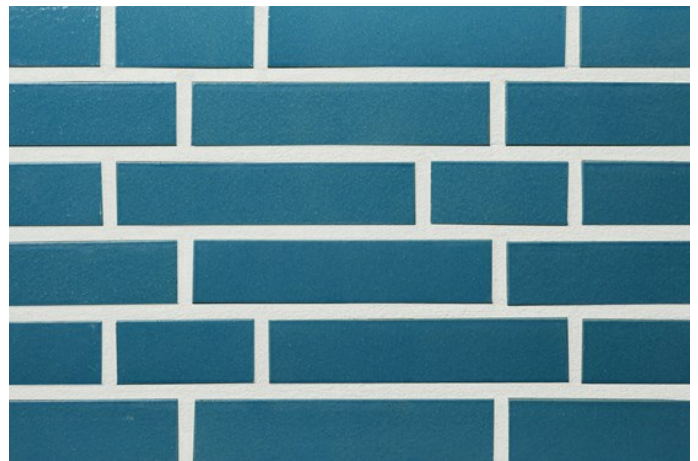

R1309

Farbe: uni blau, glasiert
In folgenden Formaten erhältlich:

NF | 240x14x71 | 48 Stk./m²

DF | 240x14x52 | 64 Stk./m²

LDF | 290x14x52 | 53 Stk./m²

Mindestbestellmenge 1.000m²

<https://www.klinker.de/produkte/klinkerriemchen/exklusiv3-2022-glossy/r1309/>

Wir sind für Sie da!

Mo - Fr 08 - 18 Uhr, Sa 09 - 13 Uhr

Tel.: +49 2297 / 9 11 00

Fugenfarben

Anthrazit

Dunkelgrau

Grau

Hellgrau

Mttelgrau

Weiß