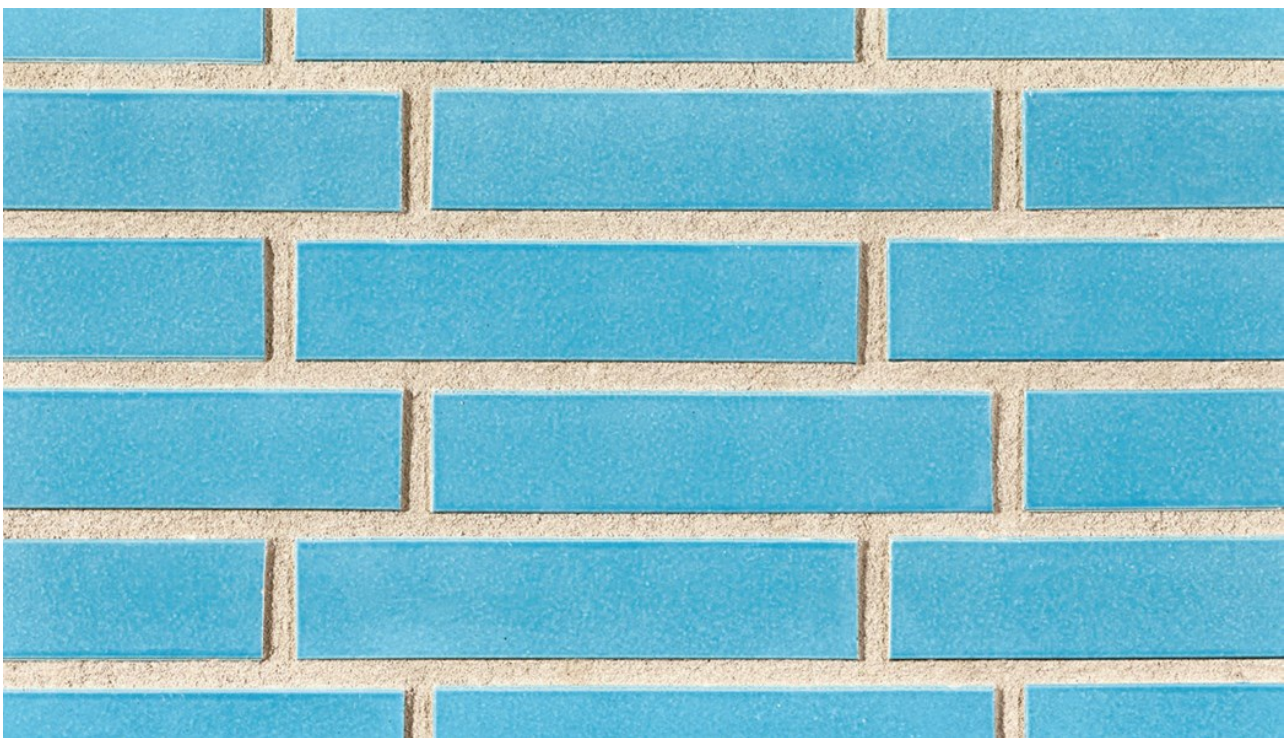

# R1309

---

Farbe: uni blau, glasiert  
In folgenden Formaten erhältlich:

NF | 240x14x71 | 48 Stk./m<sup>2</sup>

DF | 240x14x52 | 64 Stk./m<sup>2</sup>

LDF | 290x14x52 | 53 Stk./m<sup>2</sup>

Mindestbestellmenge 1.000m<sup>2</sup>

## Fugenfarben

---

Anthrazit

Dunkelgrau

Grau

Hellgrau

Mttelgrau

Weiß