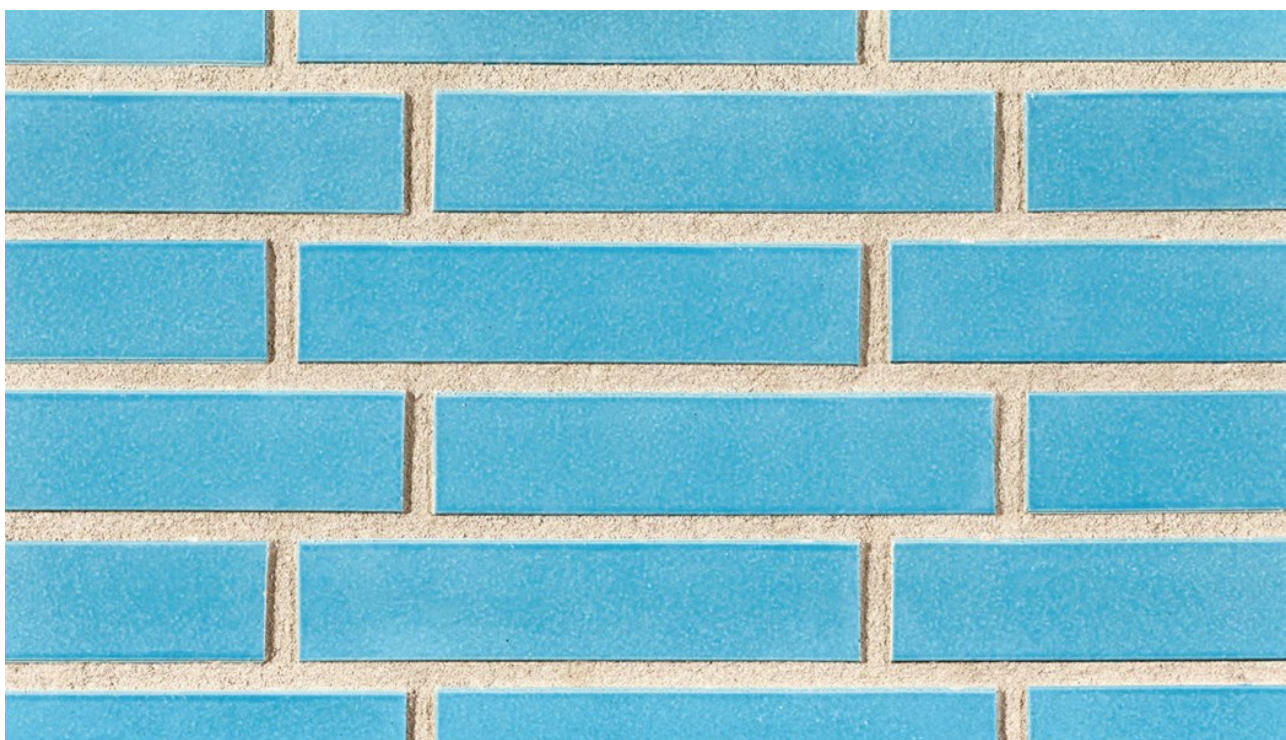

# R1309

---

Farbe: uni blau, glasiert  
In folgenden Formaten erhältlich:

NF | 240x14x71 | 48 Stk./m<sup>2</sup>  
DF | 240x14x52 | 64 Stk./m<sup>2</sup>  
LDF | 290x14x52 | 53 Stk./m<sup>2</sup>

Mindestbestellmenge 1.000m<sup>2</sup>

## Fugenfarben

---

Anthrazit

Dunkelgrau

Grau

Hellgrau

Mttelgrau

Weiß