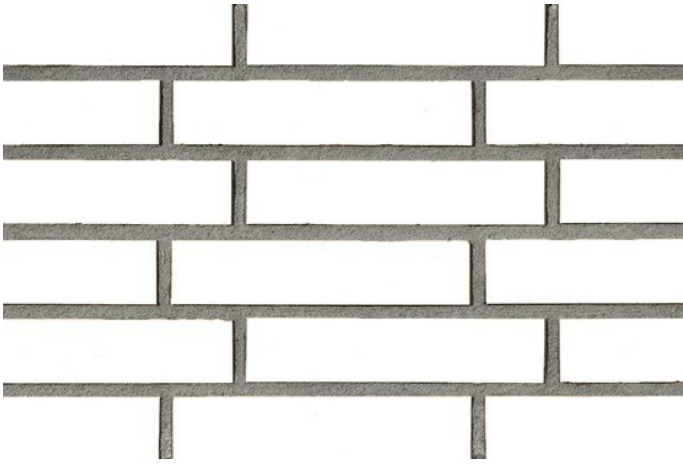

R1319

Farbe: uni weiß, glasiert
In folgenden Formaten erhältlich:

NF | 240x14x71 | 48 Stk./m²
DF | 240x14x52 | 64 Stk./m²
LDF | 290x14x52 | 53 Stk./m²

Mindestbestellmenge 1.000m²

<https://www.klinker.de/produkte/klinkerriemchen/exklusiv3-2022-glossy/r1319/>

Wir sind für Sie da!

Mo - Fr 08 - 18 Uhr, Sa 09 - 13 Uhr

Tel.: +49 2297 / 9 11 00

Fugenfarben

Anthrazit

Dunkelgrau

Grau

Hellgrau

Mittelgrau

Weiß