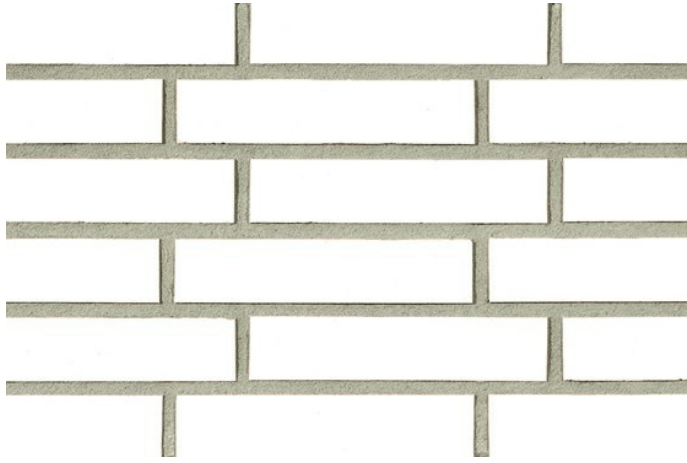

R1319

Farbe: uni weiß, glasiert
In folgenden Formaten erhältlich:

NF | 240x14x71 | 48 Stk./m²
DF | 240x14x52 | 64 Stk./m²
LDF | 290x14x52 | 53 Stk./m²

Mindestbestellmenge 1.000m²

<https://www.klinker.de/produkte/klinkerriemchen/exklusiv3-2022-glossy/r1319/>

Wir sind für Sie da!

Mo - Fr 08 - 18 Uhr, Sa 09 - 13 Uhr

Tel.: +49 2297 / 9 11 00

Fugenfarben

Anthrazit

Dunkelgrau

Grau

Hellgrau

Mittelgrau

Weiß