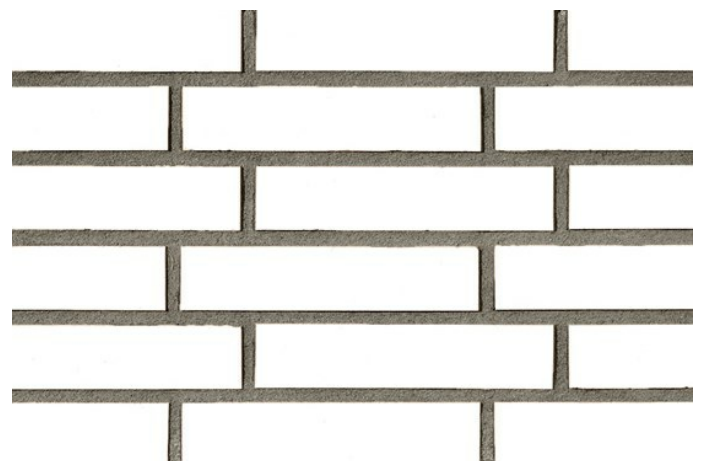

R1319

Farbe: uni weiß, glasiert
In folgenden Formaten erhältlich:

NF | 240x14x71 | 48 Stk./m²
DF | 240x14x52 | 64 Stk./m²
LDF | 290x14x52 | 53 Stk./m²

Mindestbestellmenge 1.000m²

<https://www.klinker.de/produkte/klinkerriemchen/exklusiv3-2022-glossy/r1319/>

Wir sind für Sie da!

Mo - Fr 08 - 18 Uhr, Sa 09 - 13 Uhr

Tel.: +49 2297 / 9 11 00

Fugenfarben

Anthrazit

Dunkelgrau

Grau

Hellgrau

Mittelgrau

Weiß