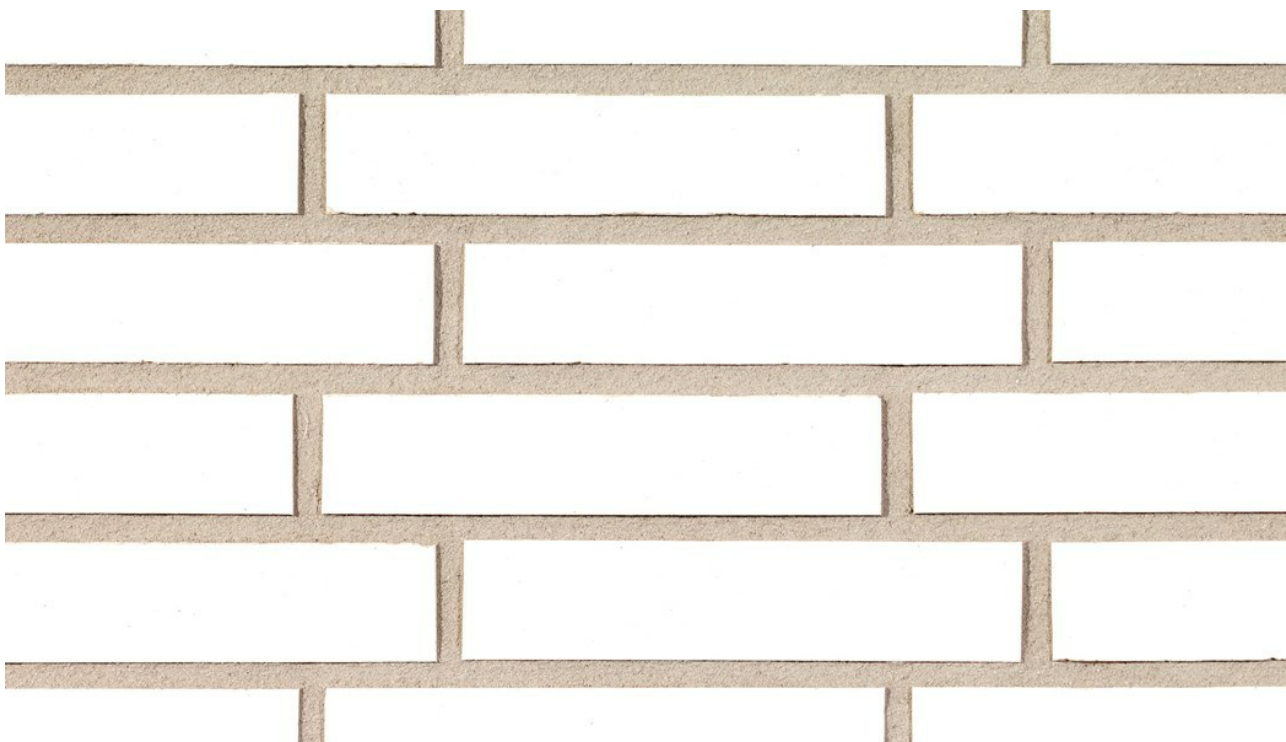

R1319

Farbe: uni weiß, glasiert
In folgenden Formaten erhältlich:

NF | 240x14x71 | 48 Stk./m²
DF | 240x14x52 | 64 Stk./m²
LDF | 290x14x52 | 53 Stk./m²

Mindestbestellmenge 1.000m²

<https://www.klinker.de/produkte/klinkerriemchen/exklusiv3-2022-glossy/r1319/>

Wir sind für Sie da!

Mo - Fr 08 - 18 Uhr, Sa 09 - 13 Uhr

Tel.: +49 2297 / 9 11 00

Fugenfarben

Anthrazit

Dunkelgrau

Grau

Hellgrau

Mittelgrau

Weiß