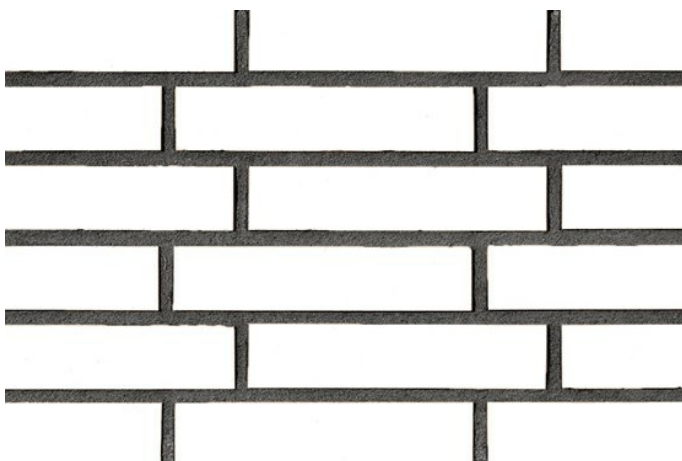

Fugenfarben

Anthrazit