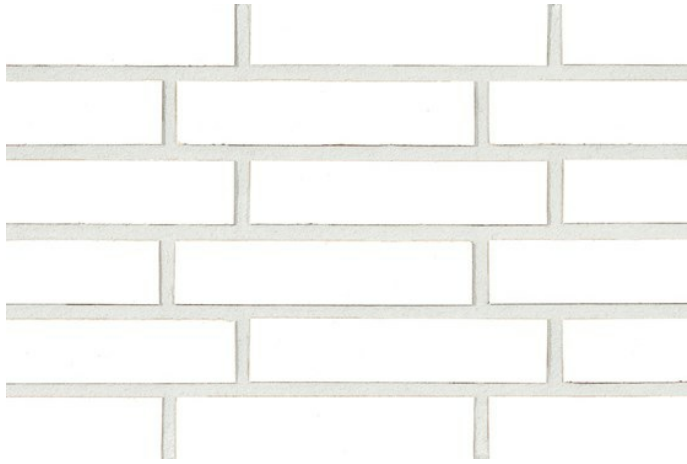

R1319

Farbe: uni weiß, glasiert
In folgenden Formaten erhältlich:

NF | 240x14x71 | 48 Stk./m²
DF | 240x14x52 | 64 Stk./m²
LDF | 290x14x52 | 53 Stk./m²

Mindestbestellmenge 1.000m²

<https://www.klinker.de/produkte/klinkerriemchen/exklusiv3-2022-glossy/r1319/>

Wir sind für Sie da!

Mo - Fr 08 - 18 Uhr, Sa 09 - 13 Uhr

Tel.: +49 2297 / 9 11 00

Fugenfarben

Anthrazit

Dunkelgrau

Grau

Hellgrau

Mittelgrau

Weiß