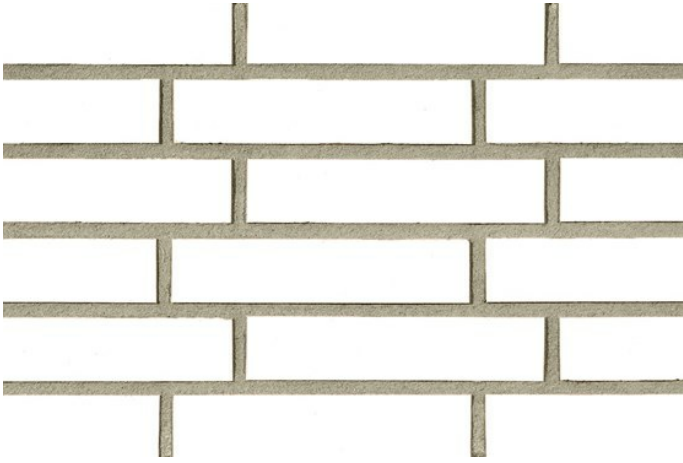

R1319

Farbe: uni weiß, glasiert
In folgenden Formaten erhältlich:

NF | 240x14x71 | 48 Stk./m²
DF | 240x14x52 | 64 Stk./m²
LDF | 290x14x52 | 53 Stk./m²

Mindestbestellmenge 1.000m²

<https://www.klinker.de/produkte/klinkerriemchen/exklusiv3-2022-glossy/r1319/>

Wir sind für Sie da!

Mo - Fr 08 - 18 Uhr, Sa 09 - 13 Uhr

Tel.: +49 2297 / 9 11 00

Fugenfarben

Anthrazit

Dunkelgrau

Grau

Hellgrau

Mittelgrau

Weiß