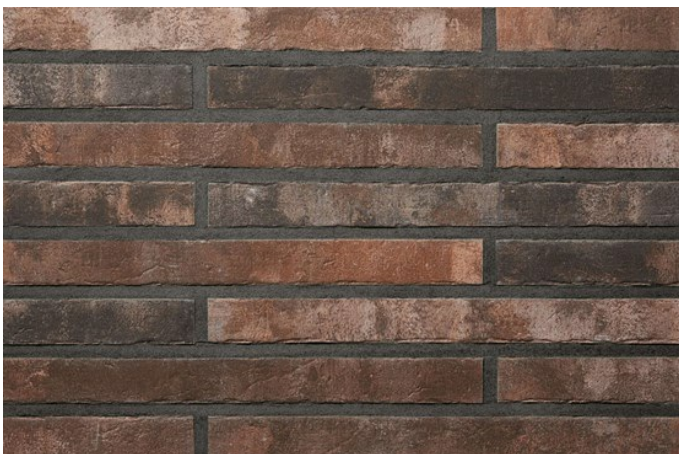

<https://www.klinker.de/produkte/klinkerriemchen/exklusiv4-2023/r1328/>

Wir sind für Sie da!

Mo - Fr 08 - 18 Uhr, Sa 09 - 13 Uhr

Tel.: +49 2297 / 9 11 00

Fugenfarben

Anthrazit

Beige-weiß

Dunkelgrau

Grau

Hellgrau

Mittelgrau