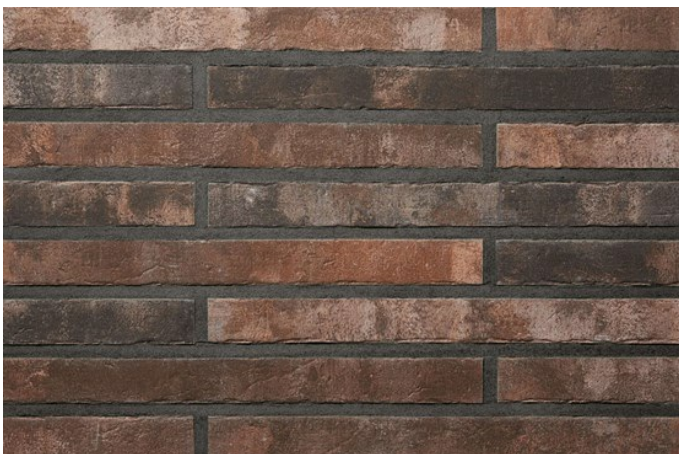

<https://www.klinker.ch/produkte/klinkerriemchen/exklusiv4-2023/r1328/>

Wir sind für Sie da!

Mo - Do 07.30 - 16.30 Uhr, Fr 07.30 - 13.30 Uhr

Tel.: 0041-43 53 53 091

Fugenfarben

Anthrazit

Beige-weiß

Dunkelgrau

Grau

Hellgrau

Mittelgrau