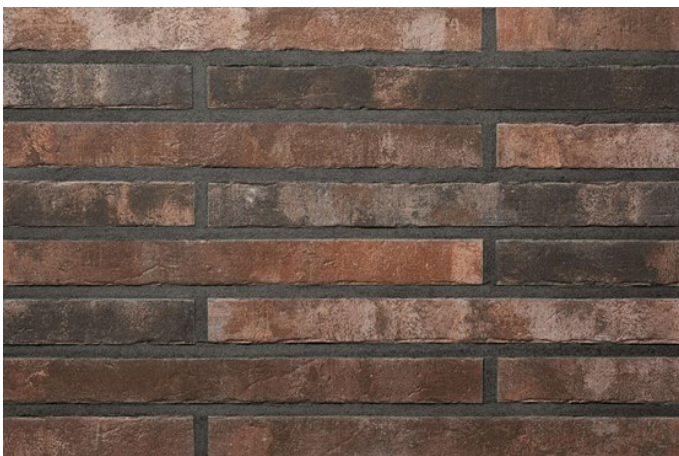

<https://www.klinker.ch/produkte/klinkerriemchen/exklusiv4-2023/r1328/>

Wir sind für Sie da!

Mo - Do 07.30 - 16.30 Uhr, Fr 07.30 - 13.30 Uhr

Tel.: 0041-43 53 53 091

Fugenfarben

Anthrazit

Beige-weiß

Dunkelgrau

Grau

Hellgrau

Mittelgrau