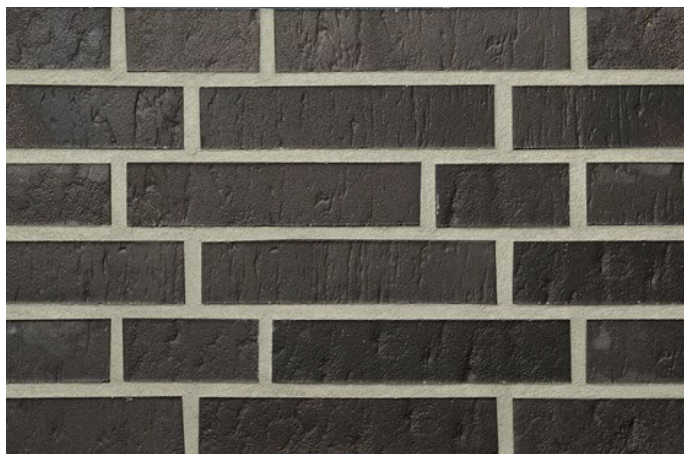

Klinker-Zentrale[®]
Schweiz AG

Wir sind für Sie da!

Mo - Do 07.30 - 16.30 Uhr, Fr 07.30 - 13.30 Uhr

Tel.: 0041-43 53 53 091

<https://www.klinker.ch/produkte/klinkerriemchen/exklusiv1-2023/r1329/>

Fugenfarben

Anthrazit

Beige-weiß

Dunkelgrau

Grau

Hellgrau

Mittelgrau