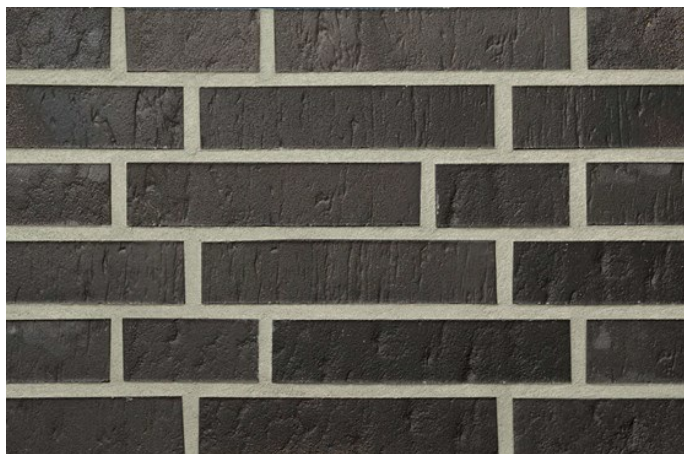

Mindestmenge Formate LF40 / LF52 1.000 m²

<https://www.klinker.de/produkte/klinkerriemchen/exklusiv1-2023/r1329/>

Wir sind für Sie da!

Mo - Fr 08 - 18 Uhr, Sa 09 - 13 Uhr

Tel.: +49 2297 / 9 11 00

Fugenfarben

Anthrazit

Beige-weiß

Dunkelgrau

Grau

Hellgrau

Mittelgrau