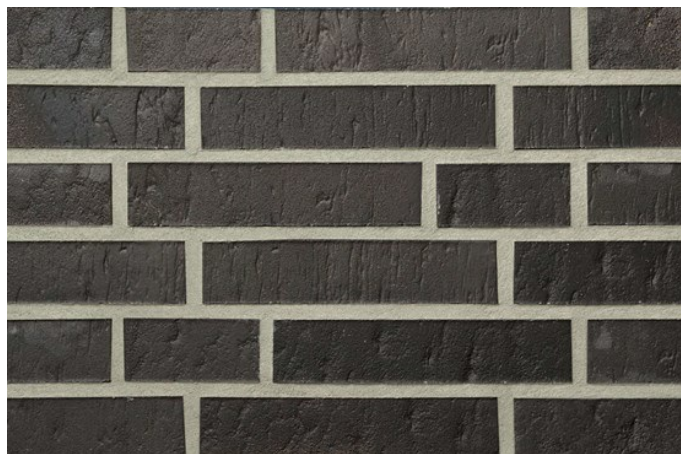

Mindestmenge Formate LF40 / LF52 1.000 m²

<https://www.klinker.de/produkte/klinkerriemchen/exklusiv1-2023/r1329/>

Wir sind für Sie da!

Mo - Fr 08 - 18 Uhr, Sa 09 - 13 Uhr

Tel.: +49 2297 / 9 11 00

Fugenfarben

Anthrazit

Dunkelgrau

Hellgrau

Beige-weiß

Grau

Mittelgrau